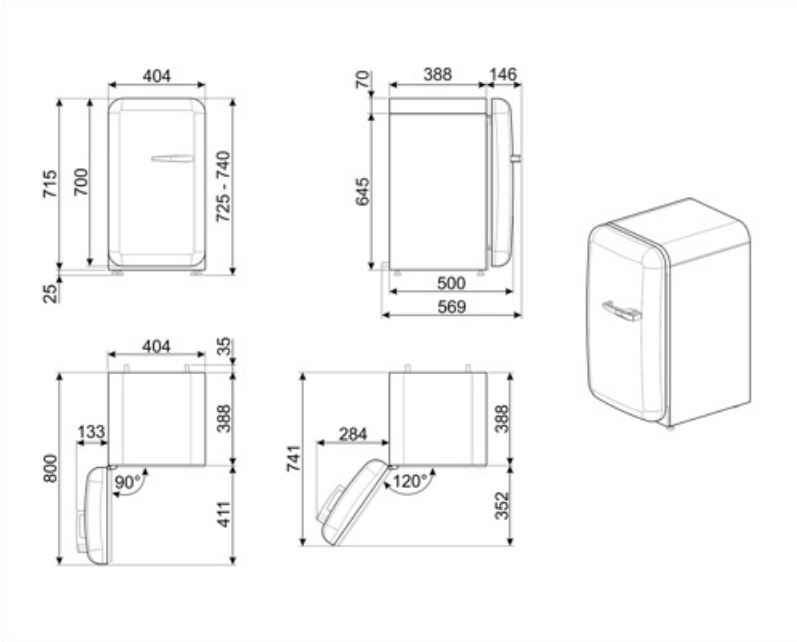

Ligação elétrica

Potência nominal	60 W	Frequência (Hz)	50 Hz
Corrente (Amperes)	0,3 A	Comprimento do cabo de alimentação	100 cm
Tensão (Volts)	220-240 V	Ficha elétrica	(F;E) Schuko

Dados de logística

Largura	404 mm	Profundidade do produto incluindo o puxador	570 mm
Profundidade (mm)	500 mm	Profundidade do produto com porta aberta a 90°	800 mm
Altura	725 mm	Spacer depth	30 mm
Largura do produto máx. com portas abertas	707 mm		