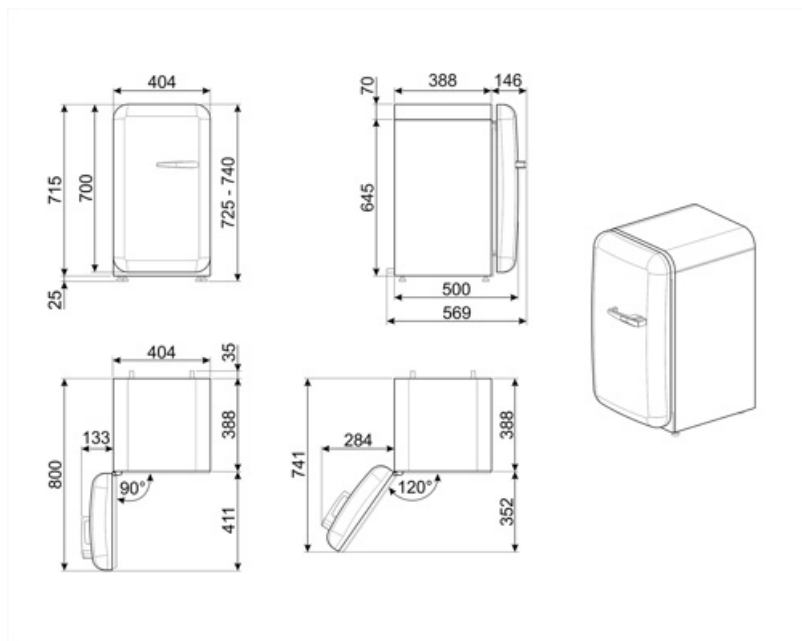

Elektrisk anslutning

Anslutningseffekt	60 W	Frekvens	50 Hz
Ström	0,3 A	Sladdens längd	100 cm
Volt (V)	220-240 V	Typ av kontakt	(F;E) Eurokontakt

Logistisk information

Bredd (mm)	404 mm	Djup med handtag	570 mm
Djup utan handtag	500 mm	Djup med dörr öppen 90°	800 mm
Höjd	725 mm	Djup på distanser	30 mm
Bredd med maximal dörröppning	707 mm		