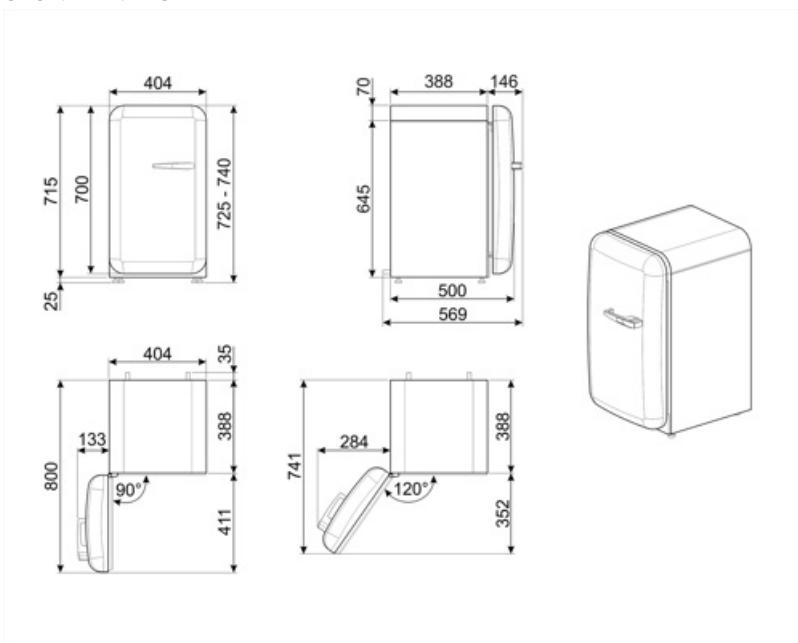

חיבור חשמלי

דירוג חיבור חשמלי	60 W	תדר (Hz)	50/60 Hz
זרם	0,3 A	אורך כבל חשמל	100 cm
(מתח וולט)	220-240 V	תקע	(F;E) Schuko

מידע לוגיסטי

רוחב	404 mm	עומק מוצר עם ידית	570 mm
עומק ללא ידית	500 mm	עומק מוצר עם דלתות	800 mm
גובה	725 mm	שנפתחות ב- 90° מעלות	
רוחב המוצר עם פתיחה מרבית של הדלתות	707 mm	רוחב מרווח	30 mm