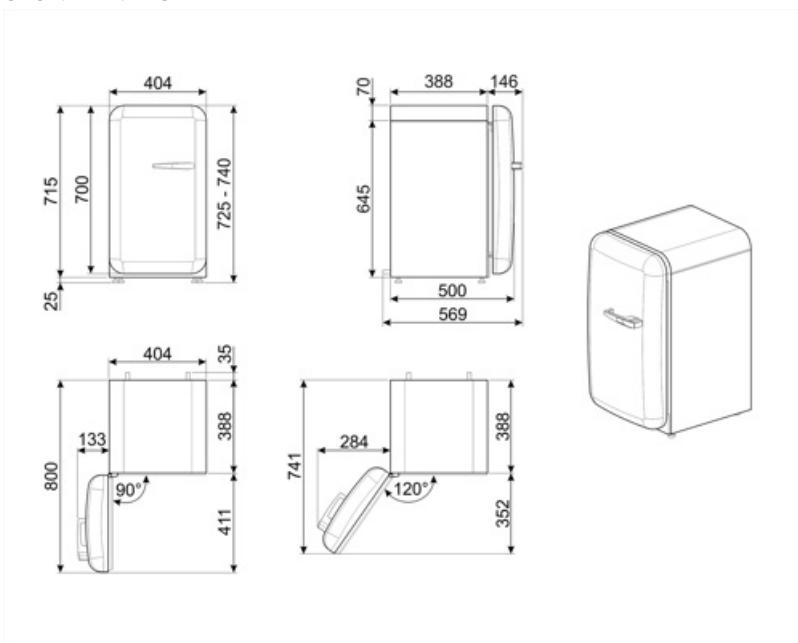

סוג גז קרר	R600a
סוג מדחס	סטנדרטי
(כמות קרר גרם)	19 g
Foam agent	Cyclopentane

תווית חשמל / ביצועים – שנת 2019

צריכת חשמל שנתית	61 kWh/a	סכום הנפחים של תאי הקירור והתאים הלא קפואים	34 l
קטגוריית יעילות אנרגטית	D	פליטות רעש נישא באוויר	40 dB(A) re 1 pW
קטגוריית פליטות רעש נישא באוויר	C	קטגוריית אקלים	SN, N, ST, T
נפח נטו כולל	34 l	EI	79 %

חיבור חשמלי

דירוג חיבור חשמלי	60 W	תדר (Hz)	50/60 Hz
זרם	0,3 A	אורך כבל חשמל	100 cm
(מתח וולט)	220-240 V	תקע	(F;E) Schuko

מידע לוגיסטי

רוחב	404 mm	עומק מוצר עם ידית	570 mm
עומק ללא ידית	500 mm	עומק מוצר עם דלתות	800 mm
גובה	725 mm	שנפתחות ב- 90° מעלות	
רוחב המוצר עם פתיחה מרבית של הדלתות	707 mm	רוחב מרווח	30 mm