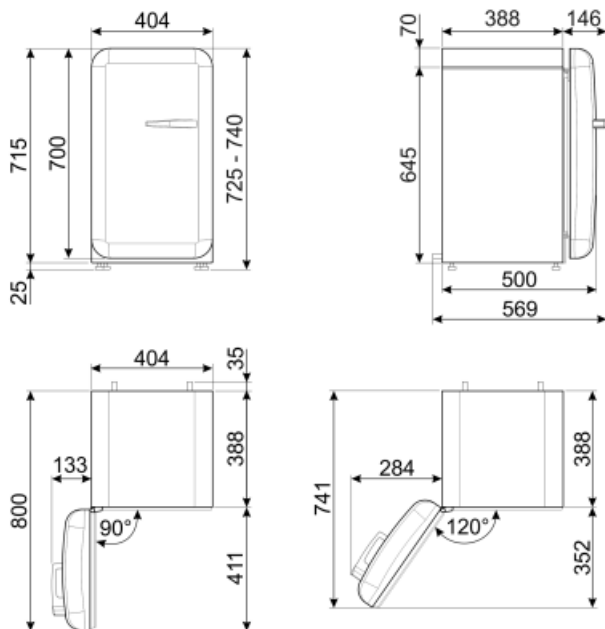

FAB5LPK5

משפחת מוצרים	מקרר
התקנה	נפרד
קטגוריה	דלת אחת
רוחב ייחוס	עד 60
גובה ייחוס	עד 100
סוג קירור	סטטי
הפשרה	אוטומטית
סוג צירים	סטנדרטי
מיקום צירים	שמאלי
קוד EAN	8017709299507

אסתטיקה

סדרה עיצובית	סגנון שנות החמישים	צבע לוגו	כרום
צבע	ורוד	חומר דופן	פלדה
גימור	מבריק	צבע דפנות	ורוד
עיצוב	עגול	Logo	Applied
חומר	מעוצב בחום	צבע פרופיל של מדפי דלת	כרום
ידית	חיצוני	צבע פרופיל מגירות	כרום
סוג ידית	קבוע	צבע פרופיל של מדף זכוכית	כרום
צבע ידית	כרום		

מאפייני תא מקרר

מספר מדפים מתכווננים	2	תאורה פנימית במקרר	כן
סוג מדפים מתכווננים	זכוכית	(סוג תאורה פנימית) (מקרר)	LED

דלת פנימית של מקרר

מספר מדפי דלת מתכווננים	1	מספר מדפי בקבוקים	1
מדפי דלת מתכווננים עם פס תמיכה	כן	מדפי בקבוקים עם פס תמיכה	כן

סכום הנפחים של תאי הקירור והתאים הלא קפואים 34 l
פליטות רעש נישא באוויר 40 dB(A) re 1 pW
קטגוריית אקלים SN, N, ST, T
EEI 79 %

חיבור חשמלי

תקע (F;E) Schuko
דירוג חיבור חשמלי 60 W
זרם 0.3 A

מתח (וולט) 220-240 V
תדר (Hz) 50/60 Hz
אורך כבל חשמל 100 cm