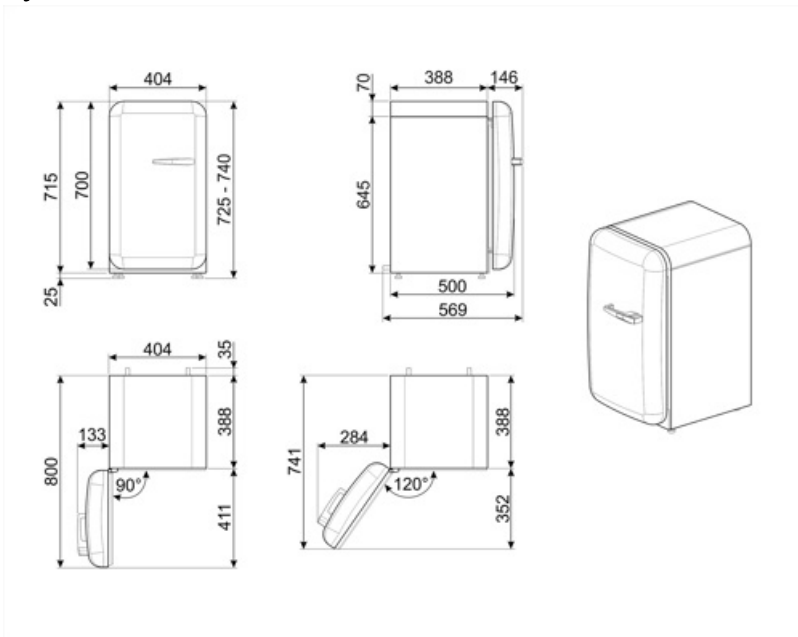

Termék szélesség (mm)	404 mm	Termékmélység fogantyúval	570 mm
Mélység fogantyú nélkül	500 mm	Termékmélység 90°-os szögben nyitott ajtókkal	800 mm
Magasság	725 mm	Távtartó mélysége	30 mm
Termékszélesség nyitott ajtóval	707 mm		