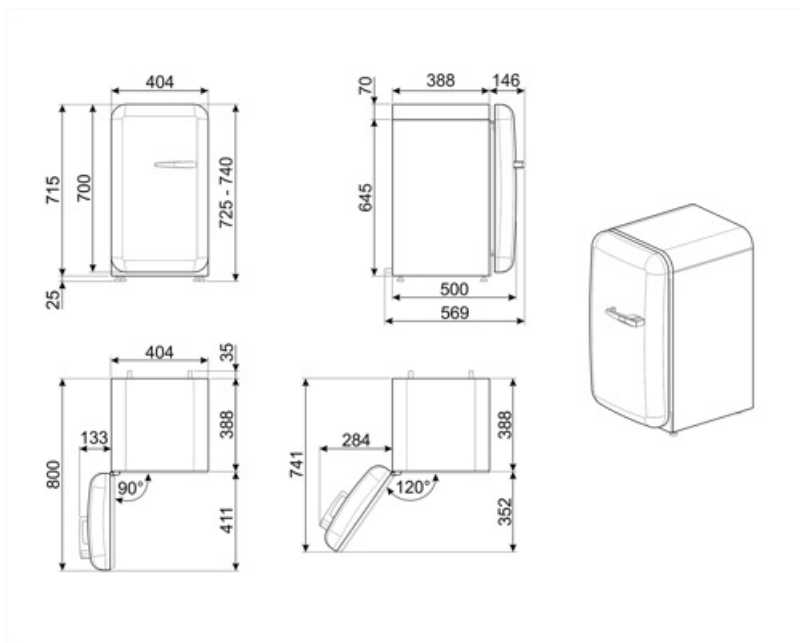

FAB5LPK5

Семейство продуктов	Холодильник
Установка	Отдельностоящий
Категория	Однодверный
Рекомендуемая ширина	До 60 см
Рекомендуемая высота	До 100 см
Тип охлаждения	Статический
Разморозка	Автоматическая
Тип петель (шарнира)	Стандартный
Дверной упор	Слева
Международный артикул (EAN-код)	8017709299507

Логистическая информация

Ширина изделия (мм)	404 мм	Глубина с ручкой	570 мм
Глубина без ручек	500 мм	Глубина с дверцей, открытой на 90°	800 мм
Высота изделия	725 мм	Глубина проставки	30 мм
Ширина с дверцей, открытой на 90° (мм)	707 мм		