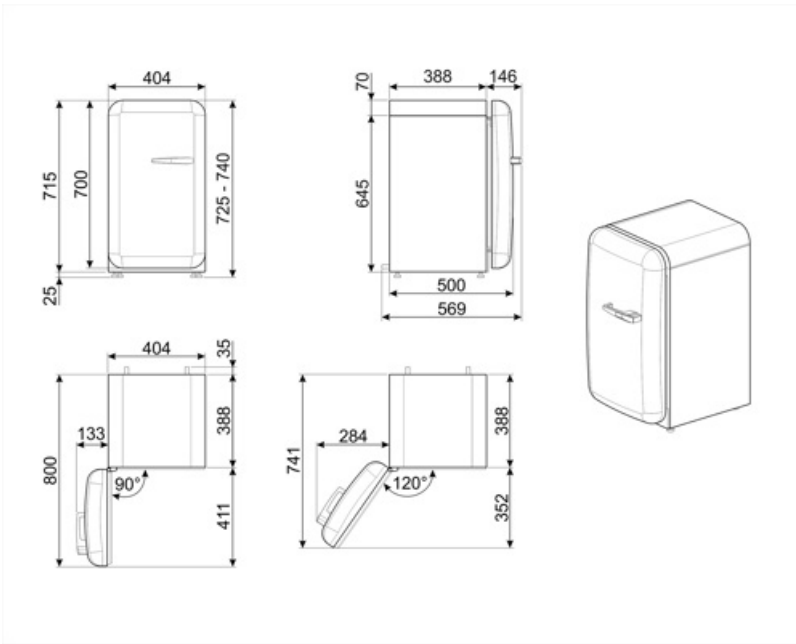

Elektrické pripojenie

Hodnotenie elektrického pripojenia	60 W	Frekvencia (Hz)	50/60 Hz
Prúd	0,3 A	Dĺžka napájacieho kábla	100 cm
Napätie (V)	220-240 V	Zátka	(F;E) Schuko

Logistické informácie

Šírka	404 mm	Hĺbka rozbaleného výrobku s rukoväťou	570 mm
Hĺbka bez rukoväti	500 mm	Hĺbka výrobku s dvierkami otvorenými na 90°	800 mm
Výška	725 mm	Hĺbka rozpery	30 mm
Šírka výrobku s dvierkami otvorenými na maximum	707 mm		