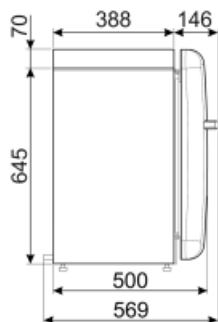

Typ av temperaturkontroll	Elektronisk
Typ av kylgas	R600a
Typ av kompressor	Standard
Mängd kylmedia (gr)	19 g
Skummedel	Cyklopentan

Prestanda/Energimärkning – Reg. 2019

Årlig energianvändning (kWh/år)	61 kWh/a	Summan av lågtemperaturfacket/-ens och kylfacket/-ens volymer	34 l
Energiklass	D	Luftburet akustiskt buller räknat i dB(A) re 1 pW	40 dB(A) re 1 pW
Utsläppsklass för luftburet akustiskt buller	C	Klimatklass	SN, N, ST, T
Totalvolym (dm³ eller liter)	34 l	EEl	79 %

Elektrisk anslutning

Typ av kontakt	(F;E) Eurokontakt	Volt (V)	220-240 V
Anslutningseffekt	60 W	Frekvens	50/60 Hz
Ström	0,3 A	Sladdens längd	100 cm