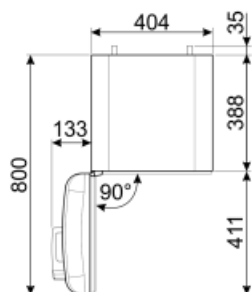

Typ av temperaturkontroll	Elektronisk
Typ av kylgas	R600a
Typ av kompressor	Standard
Mängd kylmedia (gr)	19 g
Skummedel	Cyklopentan

Prestanda/Energimärkning – Reg. 2019

Årlig energianvändning (kWh/år)	61 kWh/a	Summan av lågtemperaturfacket/-ens och kylfacket/-ens volymer	34 l
Energiklass	D	Luftburet akustiskt buller räknat i dB(A) re 1 pW	40 dB(A) re 1 pW
Utsläppsklass för luftburet akustiskt buller	C	Klimatklass	SN, N, ST, T
Totalvolym (dm³ eller liter)	34 l	EEl	79 %

Elektrisk anslutning

Typ av kontakt	(F;E) Eurokontakt	Volt (V)	220-240 V
Anslutningseffekt	60 W	Frekvens	50/60 Hz
Ström	0,3 A	Sladdens längd	100 cm