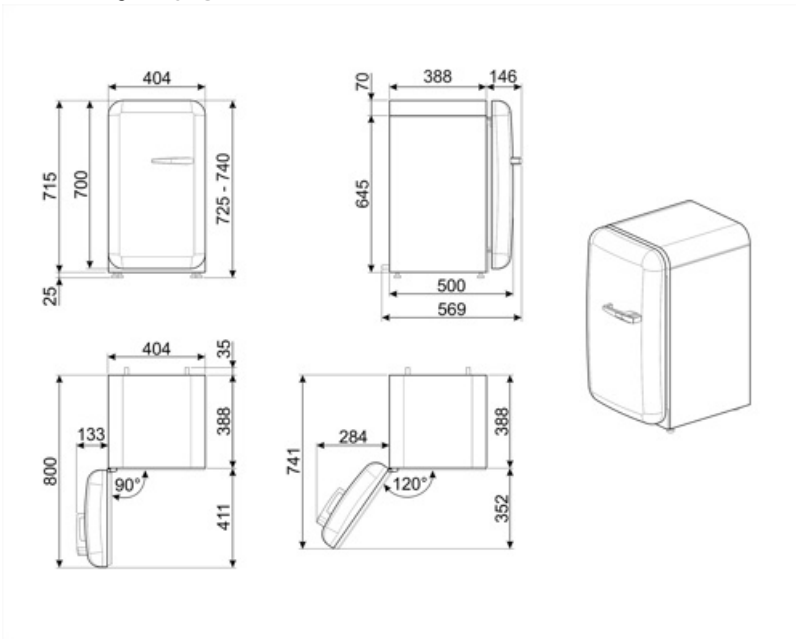

Elektrik Bağlantısı

Elektrik bağlantısı derecesi	60 W	Frekans (Hz)	50/60 Hz
Akım	0,3 A	Güç kaynağı kablo uzunluğu	100 cm
Voltaj (V)	220-240 V	Fiş	(F;E) Schuko

Lojistik Bilgisi

Genişlik	404 mm	Kulp ile ürün derinliği	570 mm
Kulpsuz derinlik	500 mm	Kapılar 90° açıldığında ürün derinliği	800 mm
Yükseklik	725 mm	Ara plaka derinliği	30 mm
Maksimum kapı açıklığı ile ürün genişliği	707 mm		