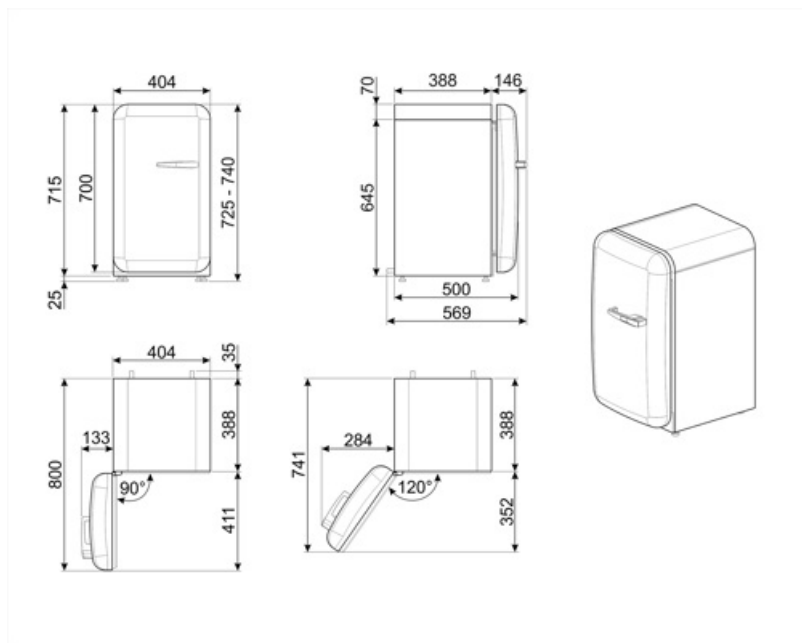

Sähköliitännät

Sähköliitännät	60 W	Taajuus (Hz)	50 Hz
Virta (A)	0,3 A	Johdon pituus	100 cm
Jännite (V)	220-240 V	Sähköpistokkeen tyyppi	(F;E) Schuko

Logistiikkatiedot

Leveys (mm)	404 mm	Tuotteen syvyys kahvalla	570 mm
Syvyys ilman kahvaa	500 mm	Tuotteen syvyys kun ovi auki 90°	800 mm
Korkeus jaloilla	725 mm	Tilanjakajan syvyys	30 mm
Tuotteen leveys kun ovet ovat täysin auki	707 mm		