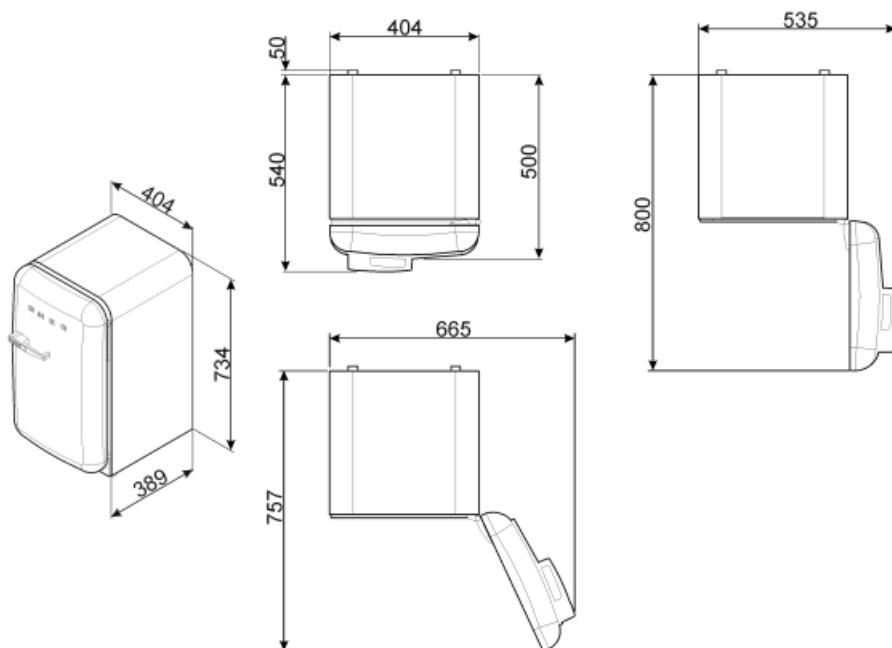

Klímaosztály	N
--------------	---

Elektromos csatlakozás

Dugó	(F;E) Schuko	Feszültség (V)	220-240 V
Elektromos csatlakozás névleges értéke	60 W	Frekvencia (Hz)	50/60 Hz
Jelenlegi	60 A	Tápkábel hossza	100 cm