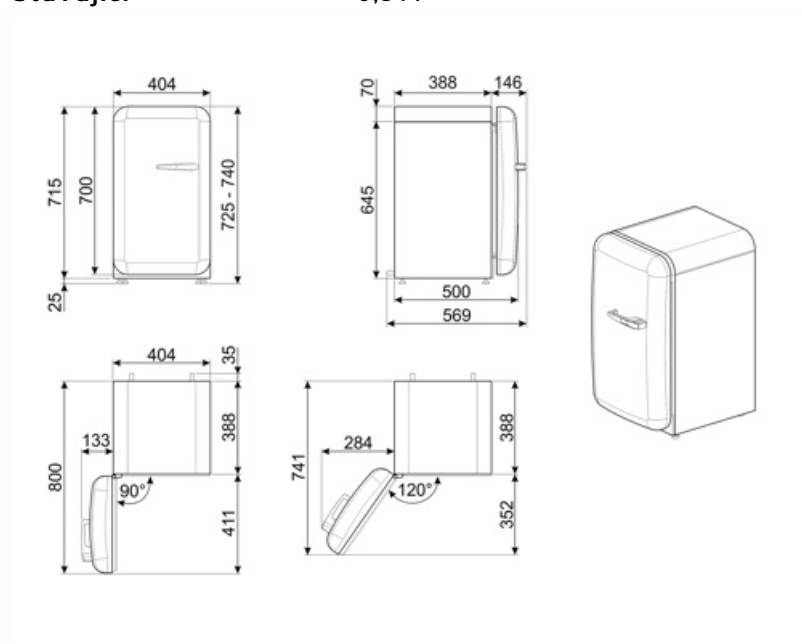

Další technické vlastnosti

Typ regulace teploty	Elektronické
Typ chladicího plynu	R600a
Typ kompresoru	Standardní
Množství chladiva (gr)	19 g
Foam agent	Cyclopentane

Výkon/energetický štítek – nař. 2019

Annual energy consumption	61 kWh/a	Sum of the volumes of the chill compartment(s) and the unfrozen compartment(s)	34 l
Energy efficiency class	D	Úroveň emisí hluku šířeného vzduchem	40 dB(A) re 1 pW
Airborne acoustical noise emission class	C	Climate class	SN, N, ST, T
Total net volume	34 l	EI	79 %

Elektrické připojení

Zástrčka	(F; E) Schuko	Napětí (V)	220-240 V
Jmenovitý výkon elektrického připojení	60 W	Kmitočet (Hz)	50/60 Hz
Stávající	0,3 A	Délka napájecího kabelu	100 cm