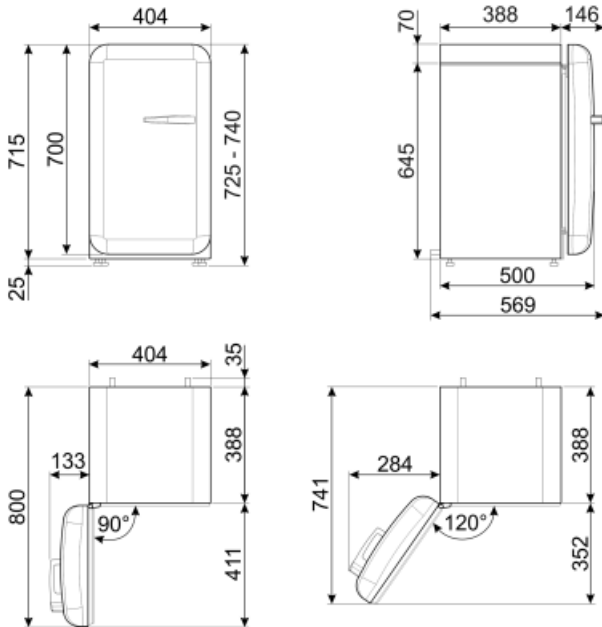

FAB5LRD5

משפחת מוצרים	מקרר
התקנה	נפרד
קטגוריה	דלת אחת
רוחב ייחוס	עד 60
גובה ייחוס	עד 100
סוג קירור	סטטי
הפשרה	אוטומטית
סוג צירים	סטנדרטי
מיקום צירים	שמאלי
קוד EAN	8017709299514

אסתטיקה

סדרה עיצובית	סגנון שנות החמישים	צבע לוגו	כרום
צבע	אדום	חומר דופן	פלדה
גימור	מבריק	צבע דפנות	אדום
עיצוב	עגול	Logo	Applied
חומר	מעוצב בחום	צבע פרופיל של מדפי דלת	כרום
ידית	חיצוני	צבע פרופיל מגירות	כרום
סוג ידית	קבוע	צבע פרופיל של מדף זכוכית	כרום
צבע ידית	כרום		

מאפייני תא מקרר

מספר מדפים מתכווננים	2	תאורה פנימית במקרר	כן
סוג מדפים מתכווננים	זכוכית	(סוג תאורה פנימית) במקרר	LED

דלת פנימית של מקרר

מספר מדפי דלת מתכווננים	1	מספר מדפי בקבוקים	1
מדפי דלת מתכווננים עם פס תמיכה	כן	מדפי בקבוקים עם פס תמיכה	כן

סכום הנפחים של תאי הקירור והתאים הלא קפואים 34 l
פליטות רעש נישא באוויר 40 dB(A) re 1 pW
קטגוריית אקלים SN, N, ST, T
EEI 79 %

חיבור חשמלי

תקע (F;E) Schuko
דירוג חיבור חשמלי 60 W
זרם 0,3 A

מתח (וולט) 220-240 V
תדר (Hz) 50/60 Hz
אורך כבל חשמל 100 cm