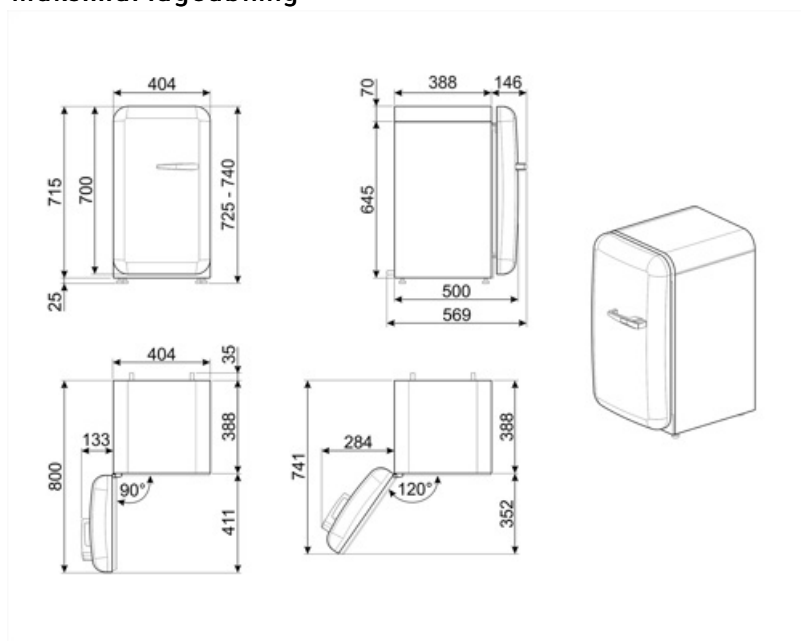

## Logistiske oplysninger

Bredde	404 mm	Produktdybde med håndtag	570 mm
Dybde uden håndtag	500 mm	Produktdybde med lågerne åbne ved 90 °	800 mm
Højde med fødder	725 mm	Afstandsstykke dybde	30 mm
Produktbredde med maksimal lågeåbning	707 mm		