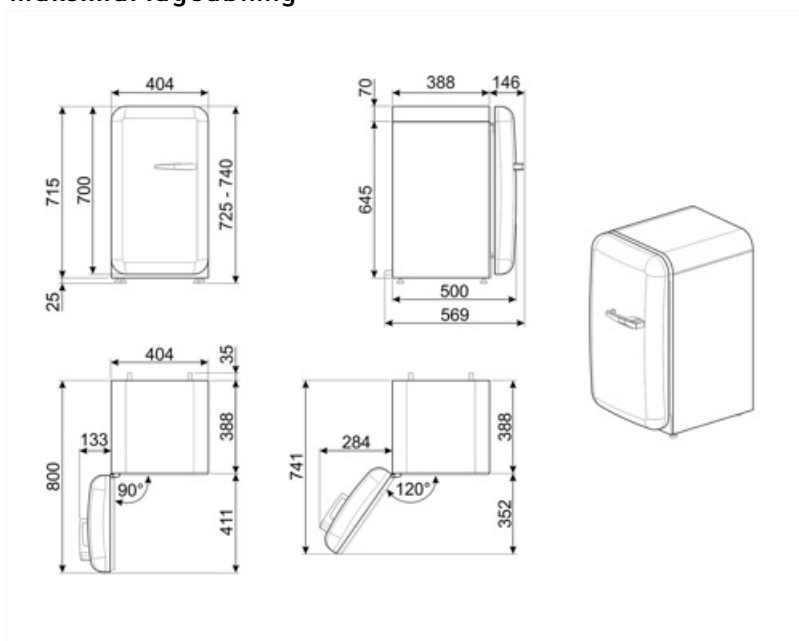

FAB5LSV5

Produktfamilie	Køleskab
Installation	Fritstående
Kategori	En låge
Referencebredde	Indtil 60 cm
Referencehøjde	Indtil 100 cm
Køletype	Statisk
Optøning	Automatisk
Hængseltype	Standard
Hængselposition	Venstre
EAN-kode	8017709299521

Elektrisk tilslutning

Elektrisk klassificering	60 W	Frekvens (Hz)	50/60 Hz
Nuværende	0,3 A	Kabellængde	100 cm
Spænding (V)	220-240 V	Stik	(F;E) Schuko

Logistiske oplysninger

Bredde	404 mm	Produktdybde med håndtag	570 mm
Dybde uden håndtag	500 mm	Produktdybde med lågerne åbne ved 90 °	800 mm
Højde med fødder	725 mm	Afstandsstykke dybde	30 mm
Produktbredde med maksimal lågeåbning	707 mm		