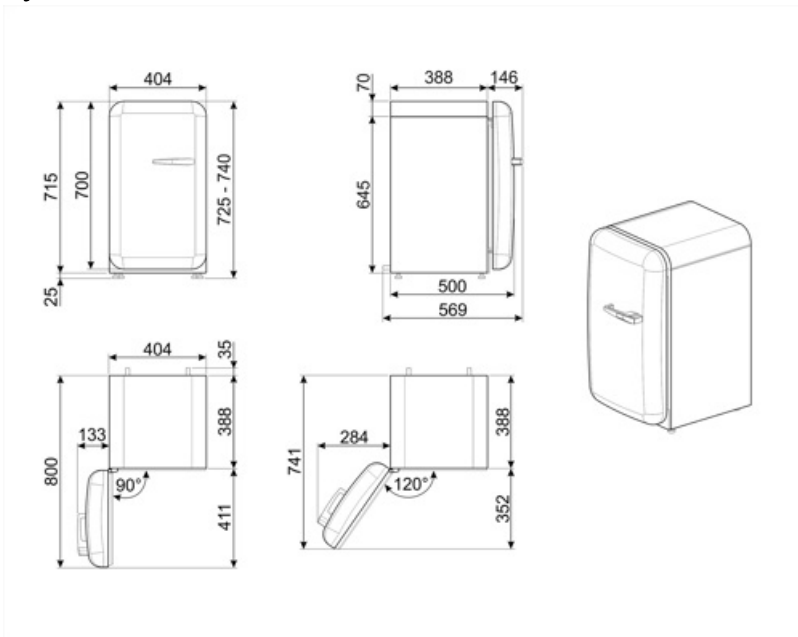

FAB5LSV5

Termékcsalád	Hűtő
Üzembe helyezés	Szabadon álló
Kategória	Egyajtós hűtőszekrény
Referencia szélesség	60 cm-ig cm
Referencia magasság	100 cm-ig cm
Hűtés típusa	Statikus
Leolvasztás	Automatikus
Zsanér típusa	Standard
Zsanér pozíciója	Bal
EAN kód	8017709299521

Termék szélesség (mm)	404 mm	Termékmélység fogantyúval	570 mm
Mélység fogantyú nélkül	500 mm	Termékmélység 90°-os szögben nyitott ajtókkal	800 mm
Magasság	725 mm	Távtartó mélysége	30 mm
Termékszélesség nyitott ajtóval	707 mm		