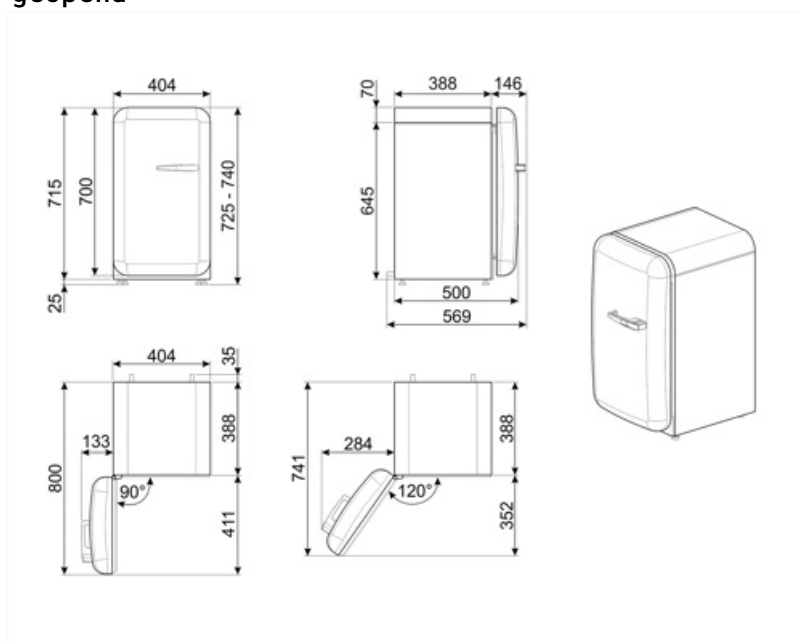

Elektrische aansluiting

Aansluitwaarde	60 W	Frequentie (Hz)	50/60 Hz
Stroom (A)	0.3 A	Lengte voedingskabel	100 cm
Spanning (V)	220-240 V	Stekker	(F;E) Schuko

Logistieke informatie

Breedte product	404 mm	Productdiepte met handgreep	570 mm
Diepte product	500 mm	Productdiepte met deuren op 90° geopend	800 mm
Hoogte product	725 mm	Diepte afstandhouder	30 mm
Productbreedte met deuren maximaal geopend	707 mm		