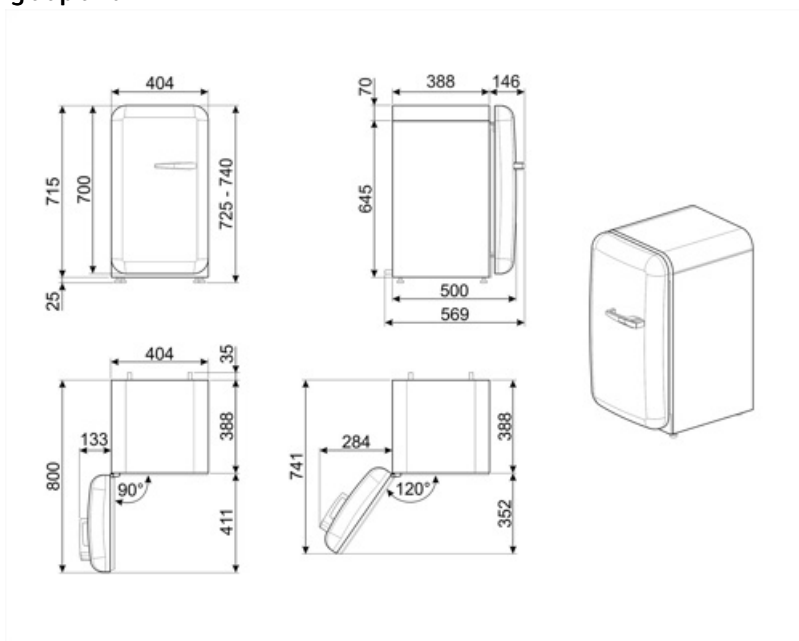

Type temperatuurcontrole	Elektronisch
Type koelmiddel	R600a
Type compressor	Standaard
Hoeveelheid koelmiddel (gr)	19 g
Schuimmiddel	Cyclopentaan

Performance / Energy Label - Reg. 2019

Energieverbruik per jaar	61 kWh/a	Netto inhoud koelcompartiment(en)	34 l
Energie-efficiëntieklasse	D	Akoestische geluidsemissie	40 dB(A) re 1 pW
Geluidsniveau klasse	C	Klimaatklasse	SN, N, ST, T
Totaal netto inhoud	34 l	EI	79 %

Elektrische aansluiting

Aansluitwaarde	60 W	Frequentie (Hz)	50/60 Hz
Stroom (A)	0,3 A	Lengte voedingskabel	100 cm
Spanning (V)	220-240 V	Stekker	(F;E) Schuko

Logistieke informatie

Breedte product	404 mm	Productdiepte met handgreep	570 mm
Diepte product	500 mm	Productdiepte met deuren op 90° geopend	800 mm
Hoogte product	725 mm	Diepte afstandhouder	30 mm
Productbreedte met deuren maximaal geopend	707 mm