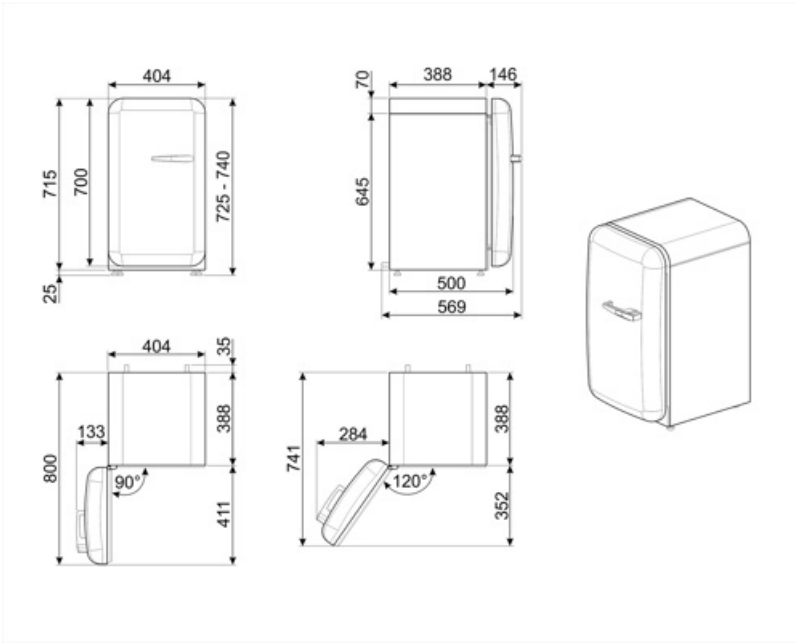

FAB5LSV5

Семейство продуктов	Холодильник
Установка	Отдельностоящий
Категория	Однодверный
Рекомендуемая ширина	До 60 см
Рекомендуемая высота	До 100 см
Тип охлаждения	Статический
Разморозка	Автоматическая
Тип петель (шарнира)	Стандартный
Дверной упор	Слева
Международный артикул (EAN-код)	8017709299521

Логистическая информация

Ширина изделия (мм)	404 мм	Глубина с ручкой	570 мм
Глубина без ручек	500 мм	Глубина с дверцей, открытой на 90°	800 мм
Высота изделия	725 мм	Глубина проставки	30 мм
Ширина с дверцей, открытой на 90° (мм)	707 мм		