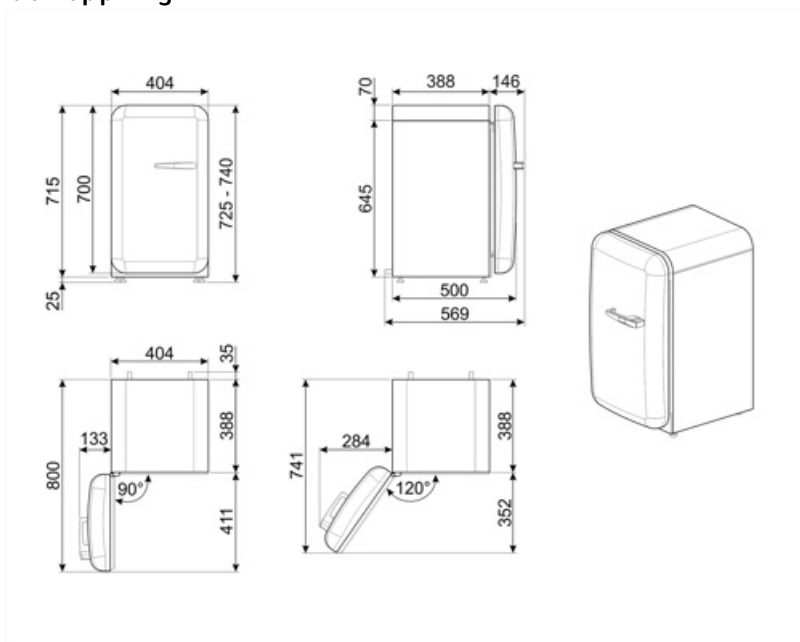

## Logistisk information

Bredd (mm)	404 mm	Djup med handtag	570 mm
Djup utan handtag	500 mm	Djup med dörr öppen 90°	800 mm
Höjd	725 mm	Djup på distanser	30 mm
Bredd med maximal dörröppning	707 mm		

---