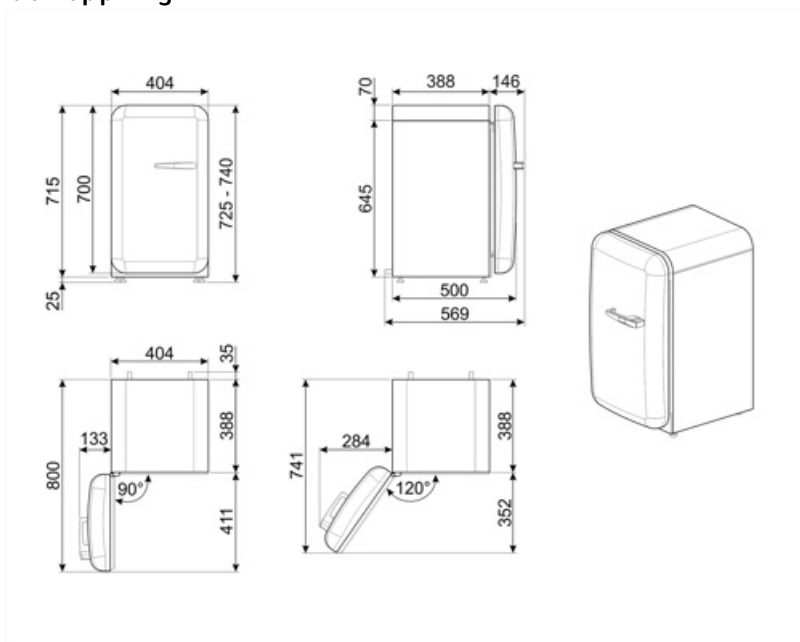

Typ av kylgas	R600a
Typ av kompressor	Standard
Mängd kylmedia (gr)	19 g
Skummedel	Cyklopentan

Prestanda/Energimärkning – Reg. 2019

Årlig energianvändning (kWh/år)	61 kWh/a	Summan av lågtemperaturfacket/-ens och kylfacket/-ens volymer	34 l
Energiklass	D	Luftburet akustiskt buller räknat i dB(A) re 1 pW	40 dB(A) re 1 pW
Utsläppsklass för luftburet akustiskt buller	C	Klimatklass	SN, N, ST, T
Totalvolym (dm³ eller liter)	34 l	EEl	79 %

Elektrisk anslutning

Anslutningseffekt	60 W	Frekvens	50/60 Hz
Ström	0.3 A	Sladdens längd	100 cm
Volt (V)	220-240 V	Typ av kontakt	(F;E) Eurokontakt

Logistisk information

Bredd (mm)	404 mm	Djup med handtag	570 mm
Djup utan handtag	500 mm	Djup med dörr öppen 90°	800 mm
Höjd	725 mm	Djup på distanser	30 mm
Bredd med maximal dörröppning	707 mm