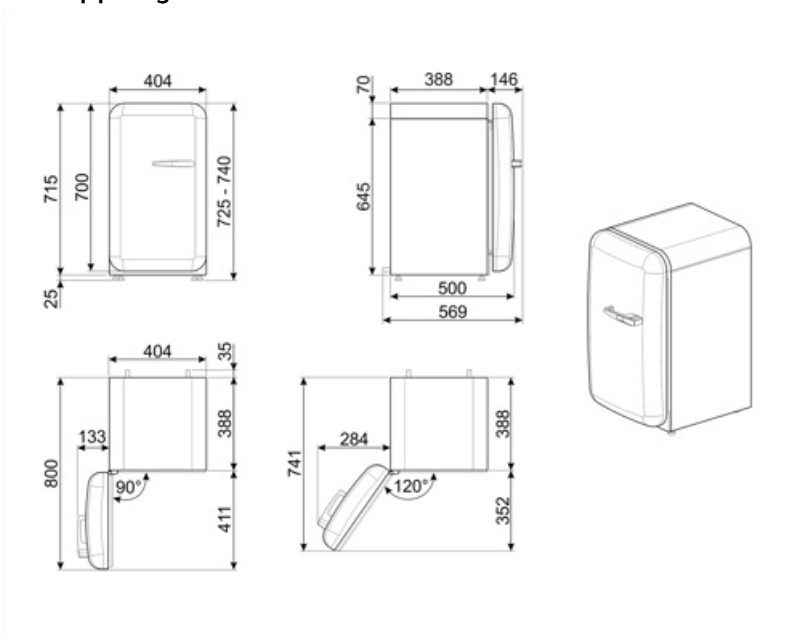

FAB5LSV5

Produktgrupp	Kyl
Installation	Fristående
Kategori	Enkel dörr
Referensbredd	Upp till 60 cm
Referenshöjd	Upp till 100 cm
Typ av kyla	Statisk
Avfrostning	Automatisk
Typ av gångjärn	Standard
Gångjärnens position	Vänster
EAN-kod	8017709299521

Elektrisk anslutning

Anslutningseffekt	60 W	Frekvens	50/60 Hz
Ström	0.3 A	Sladdens längd	100 cm
Volt (V)	220-240 V	Typ av kontakt	(F;E) Eurokontakt

Logistisk information

Bredd (mm)	404 mm	Djup med handtag	570 mm
Djup utan handtag	500 mm	Djup med dörr öppen 90°	800 mm
Höjd	725 mm	Djup på distanser	30 mm
Bredd med maximal dörröppning	707 mm		