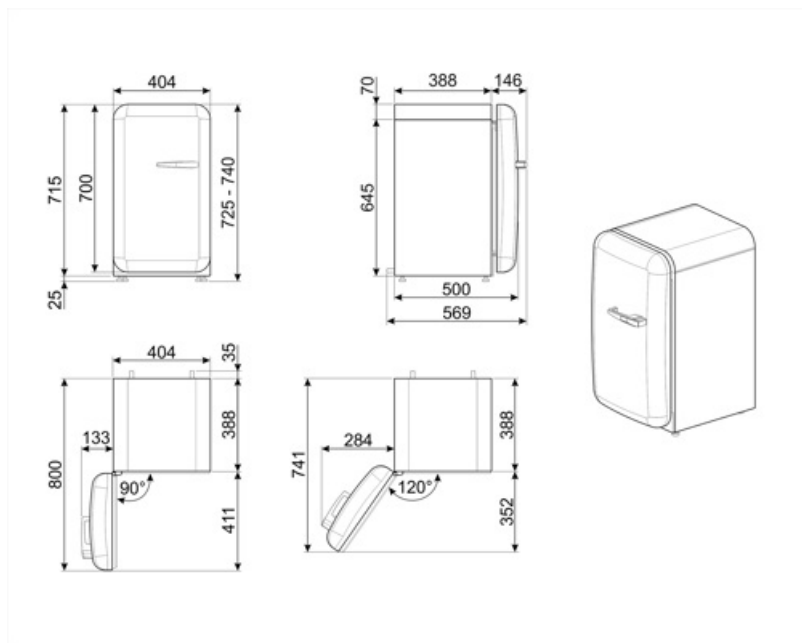

## Logistické informace

Šířka	404 mm	Hloubka výrobku s rukojetí	570 mm
Hloubka bez rukojeti	500 mm	Hloubka výrobku s otevřenými dvířky 90°	800 mm
Výška	725 mm	Hloubka rozpěrky	30 mm
Šířka výrobku s maximálním otevřením dvířek	707 mm		