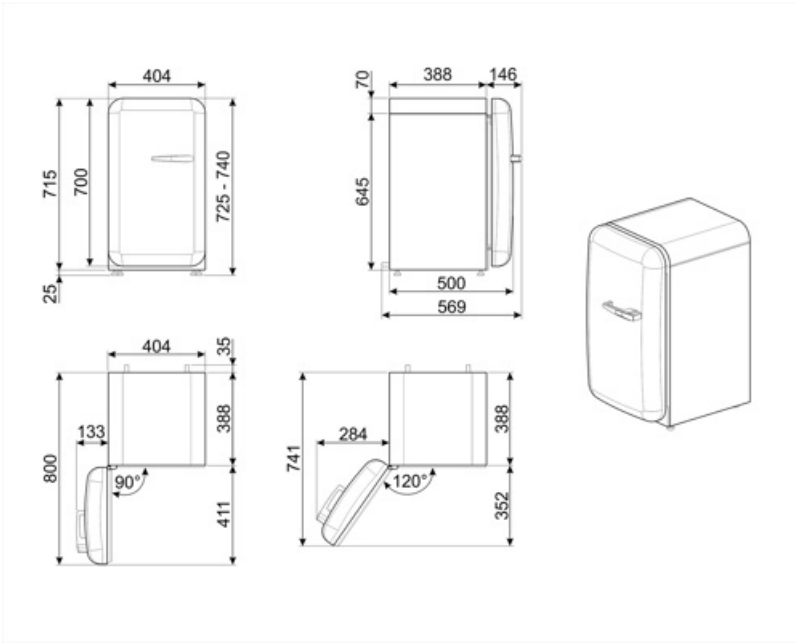

## ΔΙΑΣΤΑΣΕΙΣ

Πλάτος (mm)	404 mm	Βάθος με λαβή	570 mm
Βάθος χωρίς λαβή	500 mm	Βάθος με τις πόρτες ανοιχτές στις 90°	800 mm
ΥΨΟΣ	725 mm	Βάθος αποστάτη	30 mm
Πλάτος με μέγιστο άνοιγμα πόρτας	707 mm		