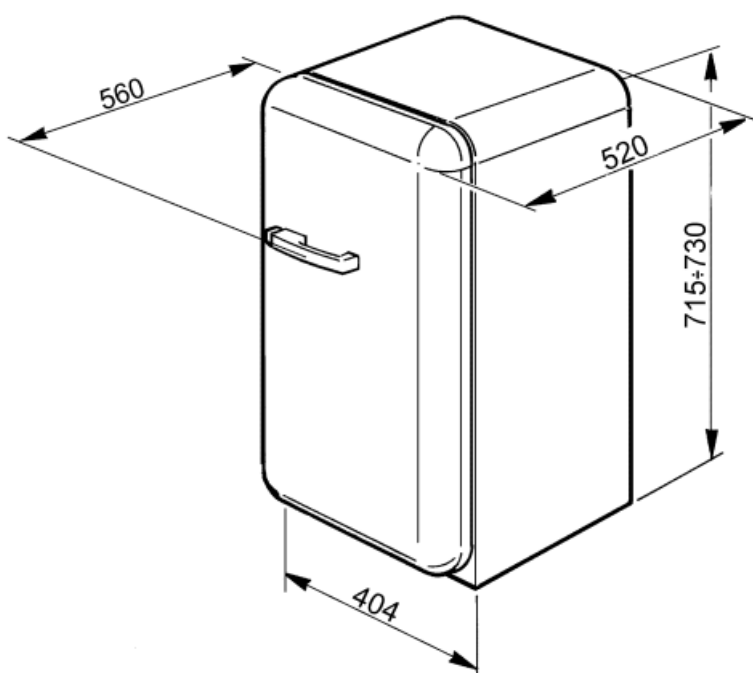

תווית חשמל / ביצועים – שנת 2019

קטגוריית אקלים

SN, N, ST, T

חיבור חשמלי

תקע	(F;E) Schuko	מתח (וולט)	220-240 V
דירוג חיבור חשמלי	70 W	תדר (Hz)	50/60 Hz
זרם	70 A	אורך כבל חשמל	100 cm