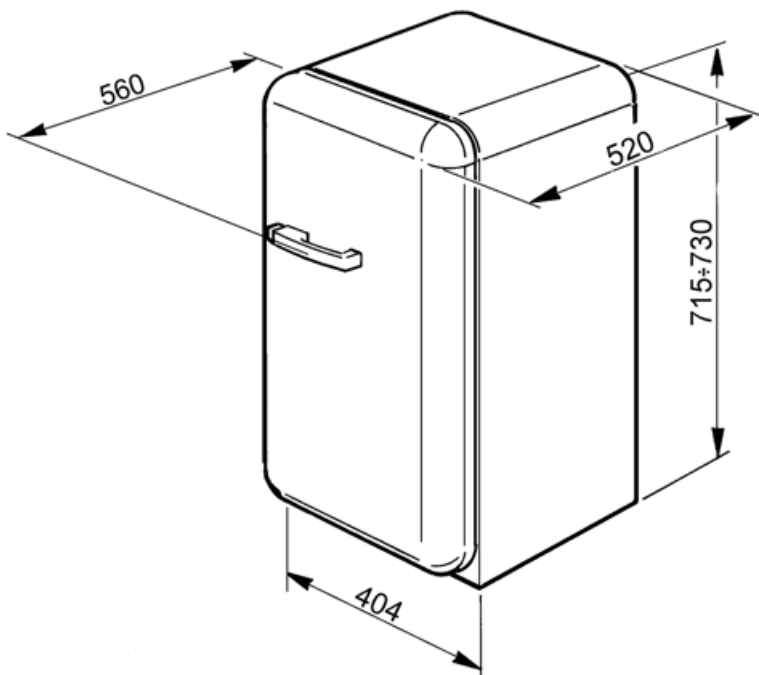

תווית חשמל / ביצועים – שנת 2019

קטגוריית אקלים

SN, N, ST, T

חיבור חשמלי

תקע	(F;E) Schuko	מתח (וולט)	220-240 V
דירוג חיבור חשמלי	70 W	תדר (Hz)	50/60 Hz
זרם	70 A	אורך כבל חשמל	100 cm