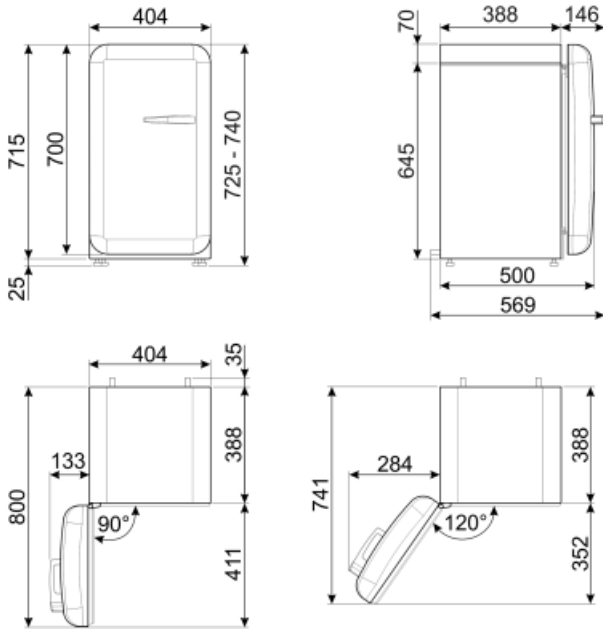

סוג גז קרר

R600a

סוג מדחס
(כמות קרר (גרם)
Foam agent

סטנדרטי
19 g
Cyclopentane

תוית חשמל / ביצועים – שנת 2019

	צריכת חשמל שנתית	61 kWh/a	סכום הנפחים של תאי הקירור והתאים הלא קפואים	34 l
	קטגוריית יעילות אנרגטית	D	פליטות רעש באוויר	40 dB(A) re 1 pW
	קטגוריית פליטות רעש	C	קטגוריית אקלים	SN, N, ST, T
	נישא באוויר		EEI	79 %
	נפח נטו כולל	34 l		

חיבור חשמלי

תקע	(F;E) Schuko	מתח (וולט)	220-240 V
דירוג חיבור חשמלי	60 W	תדר (Hz)	50/60 Hz
זרם	0,3 A	אורך כבל חשמל	100 cm