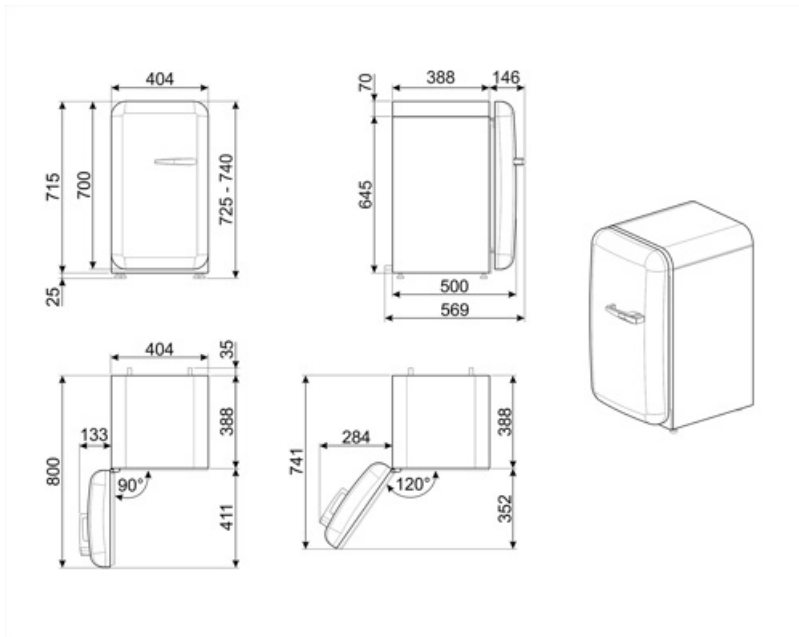

סוג גז קרר

R600a

סוג מדחס

סטנדרטי

(כמות קרר גרם)

19 g

Foam agent

Cyclopentane

תוית השמל / ביצועים – שנת 2019

צריכת השמל שנתית

61 kWh/a

סכום הנפחים של תאי

34 l

קטגוריית יעילות אנרגטית

D

הקירור והתאים הלא

קפואים

קטגוריית פליטות רעש

C

פליטות רעש נישא באוויר

40 dB(A) re 1 pW

נישא באוויר

קטגוריית אקלים

SN, N, ST, T

נפח נטו כולל

34 l

EI

79 %

חיבור השמלי

תקע

(F;E) Schuko

(מתח וולט)

220-240 V

דירוג חיבור השמלי

60 W

תדר (Hz)

50/60 Hz

זרם

0,3 A

אורך כבל השמל

100 cm