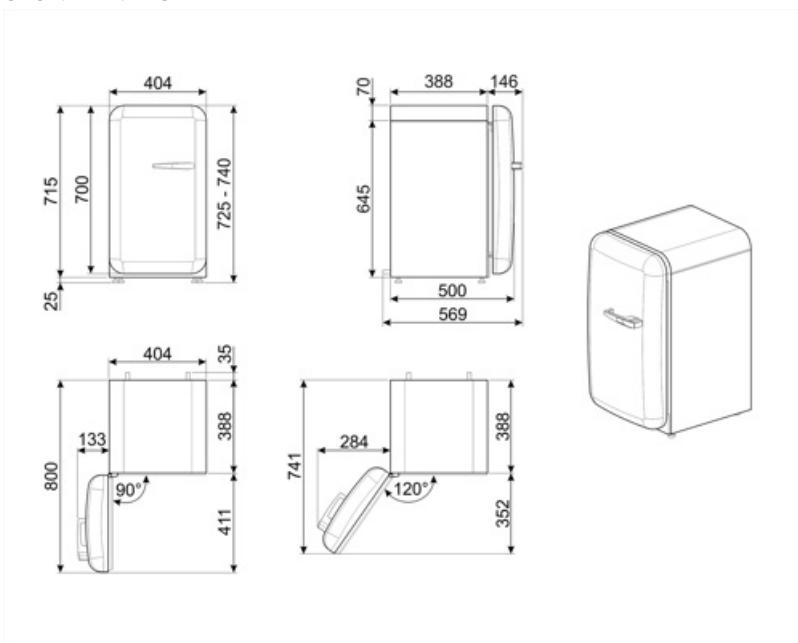

סוג גז קרר	R600a
סוג מדחס	סטנדרטי
(כמות קרר גרם)	19 g
Foam agent	Cyclopentane

תווית חשמל / ביצועים – שנת 2019

צריכת חשמל שנתית	61 kWh/a	סכום הנפחים של תאי הקירור והתאים הלא קפואים	34 l
קטגוריית יעילות אנרגטית	D	פליטות רעש באוויר	40 dB(A) re 1 pW
קטגוריית פליטות רעש	C	קטגוריית אקלים	SN, N, ST, T
נישא באוויר		EEI	79 %
נפח נטו כולל	34 l		

חיבור חשמלי

דירוג חיבור חשמלי	60 W	תדר (Hz)	50/60 Hz
זרם	0,3 A	אורך כבל חשמל	100 cm
(מתח וולט)	220-240 V	תקע	(F;E) Schuko

מידע לוגיסטי

רוחב	404 mm	עומק מוצר עם ידית	570 mm
עומק ללא ידית	500 mm	עומק מוצר עם דלתות	800 mm
גובה	725 mm	שנפתחות ב- 90° מעלות	
רוחב המוצר עם פתיחה מרבית של הדלתות	707 mm	רוחב מרווח	30 mm