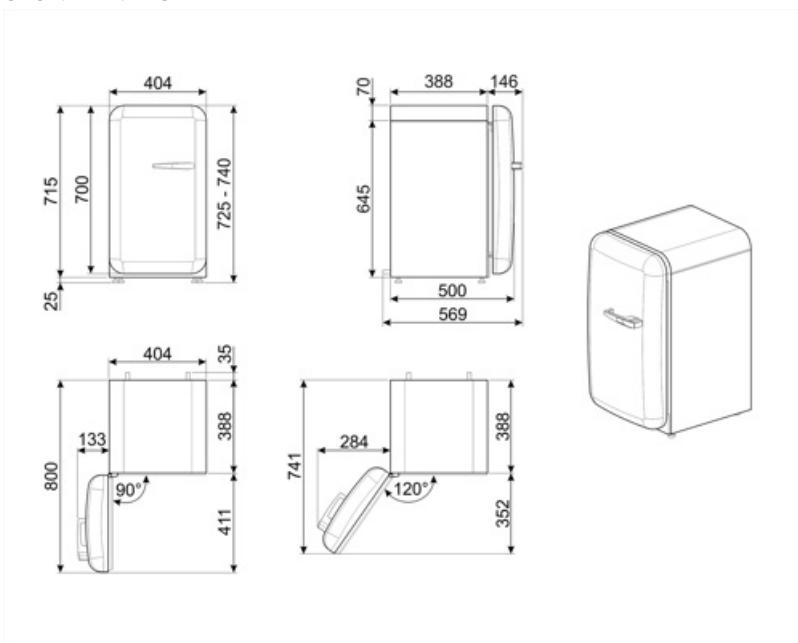

## מידע לוגיסטי

רוחב	404 mm	עומק מוצר עם ידית	570 mm
עומק ללא ידית	500 mm	עומק מוצר עם דלתות	800 mm
גובה	725 mm	שנפתחות ב- 90° מעלות	
רוחב המוצר עם פתיחה מרבית של הדלתות	707 mm	רוחב מרווח	30 mm

---