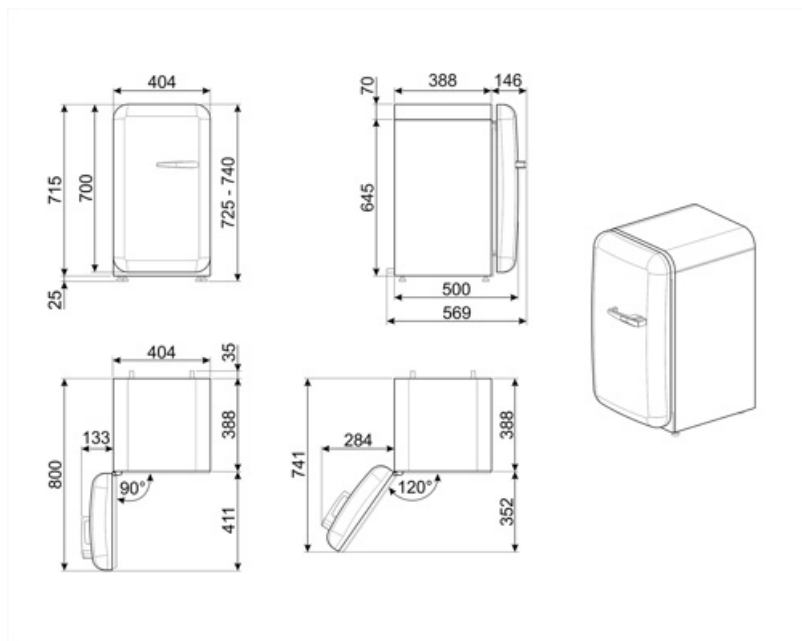

FAB5LWH6

Produktfamilie	Køleskab
Installation	Fritstående
Kategori	En låge
Referencebredde	Indtil 60 cm
Referencehøjde	Indtil 100 cm
Køletype	Statisk
Optøning	Automatisk
Hængseltype	Standard
Hængselposition	Venstre
EAN-kode	8017709350024

Elektrisk tilslutning

Elektrisk klassificering	60 W	Frekvens (Hz)	50 Hz
Nuværende	0,3 A	Kabellængde	100 cm
Spænding (V)	220-240 V	Stik	(F;E) Schuko

Logistiske oplysninger

Bredde	404 mm	Produktdybde med håndtag	570 mm
Dybde uden håndtag	500 mm	Produktdybde med lågerne åbne ved 90 °	800 mm
Højde med fødder	725 mm	Afstandsstykke dybde	30 mm
Produktbredde med maksimal lågeåbning	707 mm		