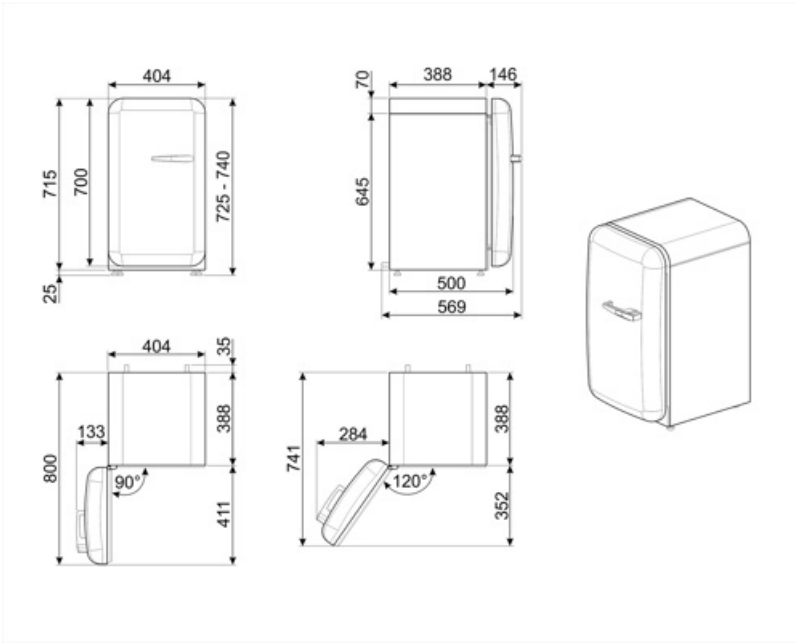

## ΔΙΑΣΤΑΣΕΙΣ

Πλάτος (mm)	404 mm	Βάθος με λαβή	570 mm
Βάθος χωρίς λαβή	500 mm	Βάθος με τις πόρτες ανοιχτές στις 90°	800 mm
ΥΨΟΣ	725 mm	Βάθος αποστάτη	30 mm
Πλάτος με μέγιστο άνοιγμα πόρτας	707 mm		

---