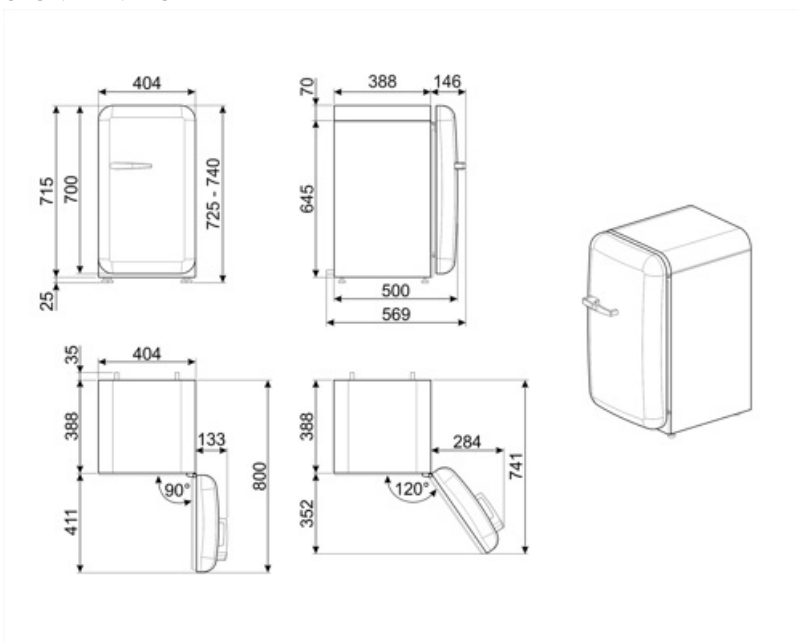

## מידע לוגיסטי

רוחב	404 mm	עומק מוצר עם ידית	570 mm
עומק ללא ידית	500 mm	עומק מוצר עם דלתות שנפתחות ב-90° מעלות	800 mm
גובה	725 mm	רוחב המוצר עם פתיחה מרבית של הדלתות	30 mm
רוחב המוצר עם פתיחה מרבית של הדלתות	707 mm		