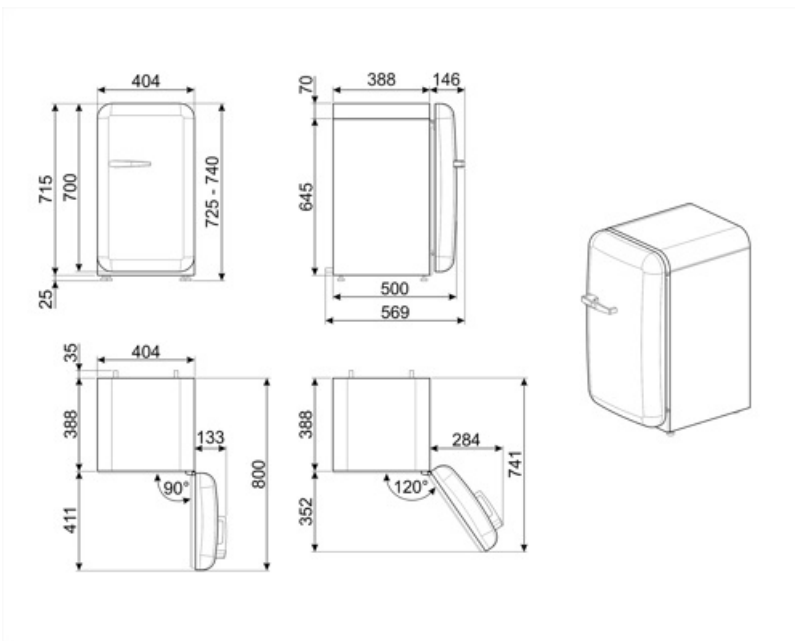

FAB5RBL5

משפחת מוצרים	מקרר
התקנה	נפרד
קטגוריה	דלת אחת
רוחב ייחוס	60 ט"ע cm
גובה ייחוס	100 ט"ע cm
סוג קירור	סטטי
הפשרה	אוטומטית
סוג צירים	סטנדרטי
מיקום צירים	ימני
קוד EAN	8017709299545

אסתטיקה

סדרה עיצובית	סגנון שנות החמישים	צבע לוגו	כרום
צבע	שחור	חומר דופן	פלדה
עיצוב	עגול	צבע דפנות	שחור
גימור	מבריק	Logo	Applied
חומר	מעוצב בחום	צבע פרופיל של מדפי דלת	כרום
ידית	חיצוני	צבע פרופיל מגירות	כרום
סוג ידית	קבוע	צבע פרופיל של מדף זכוכית	כרום
צבע ידית	כרום		

חיבור השמלי

דירוג חיבור השמלי	60 W	תדר (Hz)	50/60 Hz
זרם	0,3 A	אורך כבל השמל	100 cm
מתח (וולט)	220-240 V	תקע	(F;E) Schuko

מידע לוגיסטי

רוחב	404 mm	עומק מוצר עם ידית	570 mm
עומק ללא ידית	500 mm	עומק מוצר עם דלתות שנפתחות ב-90° מעלות	800 mm
גובה	725 mm	רוחב המוצר עם פתיחה מרבית של הדלתות	30 mm
רוחב המוצר עם פתיחה מרבית של הדלתות	707 mm		