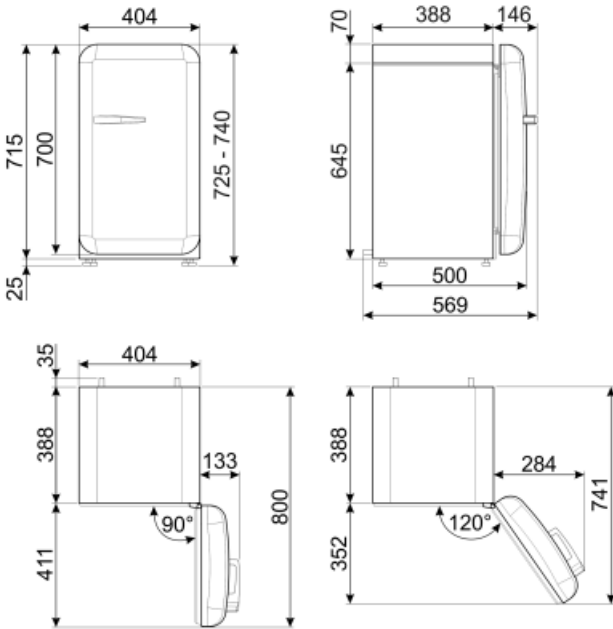

FAB5RBL5

משפחת מוצרים	מקרר
התקנה	נפרד
קטגוריה	דלת אחת
רוחב ייחוס	60 עד
גובה ייחוס	100 עד
סוג קירור	סטטי
הפשרה	אוטומטית
סוג צירים	סטנדרטי
מיקום צירים	ימני
קוד EAN	8017709299545

אסתטיקה

סדרה עיצובית	סגנון שנות החמישים	צבע לוגו	כרום
צבע	שחור	חומר דופן	פלדה
גימור	מבריק	צבע דפנות	שחור
עיצוב	עגול	Logo	Applied
חומר	מעוצב בחום	צבע פרופיל של מדפי דלת	כרום
ידית	חיצוני	צבע פרופיל מגירות	כרום
סוג ידית	קבוע	צבע פרופיל של מדף זכוכית	כרום
צבע ידית	כרום		

מאפייני תא מקרר

מספר מדפים מתכווננים	2	תאורה פנימית במקרר	כן
סוג מדפים מתכווננים	זכוכית	(סוג תאורה פנימית) במקרר	LED

דלת פנימית של מקרר

מספר מדפי דלת מתכווננים	1	מספר מדפי בקבוקים	1
מדפי דלת מתכווננים עם פס תמיכה	כן	מדפי בקבוקים עם פס תמיכה	כן

סכום הנפחים של תאי הקירור והתאים הלא קפואים 34 l
פליטות רעש נישא באוויר 40 dB(A) re 1pW
קטגוריית אקלים SN, N, ST, T
EEI 79 %

חיבור חשמלי

תקע (F;E) Schuko
דירוג חיבור חשמלי 60 W
זרם 0.3 A

מתח (וולט) 220-240 V
תדר (Hz) 50/60 Hz
אורך כבל חשמל 100 cm