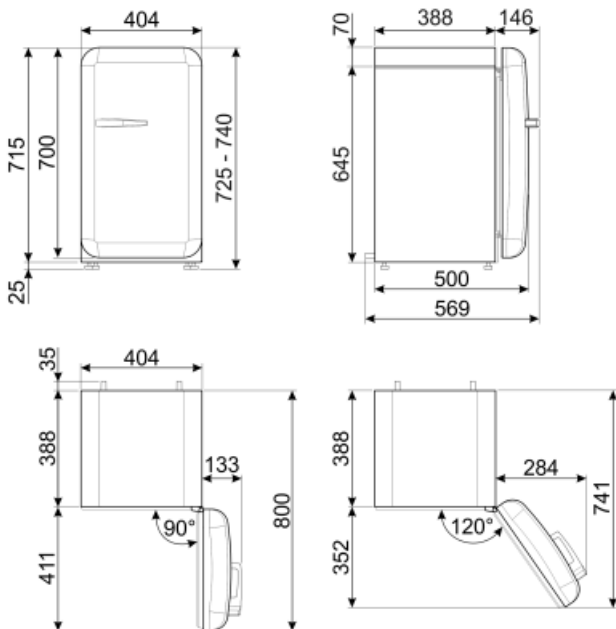

סוג גז קרר

R600a

סוג מדחס
(כמות קרר (גרם)
Foam agent

סטנדרטי
19 g
Cyclopentane

תוית השמל / ביצועים – שנת 2019

	צריכת השמל שנתית	61 kWh/a	סכום הנפחים של תאי הקירור והתאים הלא קפואים	34 l
	קטגוריית יעילות אנרגטית	D	פליטות רעש נישא באוויר קטגוריית אקלים EEI	40 dB(A) re 1pW SN, N, ST, T 79 %
	קטגוריית פליטות רעש נישא באוויר	C		
	נפח נטו כולל	34 l		

חיבור השמלי

תקע	(F;E) Schuko	מתח (וולט)	220-240 V
דירוג חיבור השמלי	60 W	תדר (Hz)	50/60 Hz
זרם	0,3 A	אורך כבל השמל	100 cm