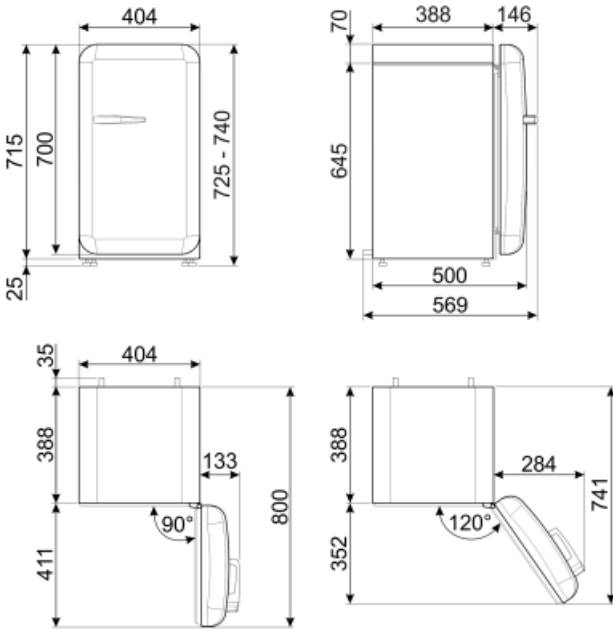

FAB5RBL5

משפחת מוצרים	מקרר
התקנה	נפרד
קטגוריה	דלת אחת
רוחב ייחוס	60 עד
גובה ייחוס	100 עד
סוג קירור	סטטי
הפשרה	אוטומטית
סוג צירים	סטנדרטי
מיקום צירים	ימני
קוד EAN	8017709299545

אסתטיקה

סדרה עיצובית	סגנון שנות החמישים	צבע לוגו	כרום
צבע	שחור	חומר דופן	פלדה
גימור	מבריק	צבע דפנות	שחור
עיצוב	עגול	Logo	Applied
חומר	מעוצב בחום	צבע פרופיל של מדפי דלת	כרום
ידית	חיצוני	צבע פרופיל מגירות	כרום
סוג ידית	קבוע	צבע פרופיל של מדף זכוכית	כרום
צבע ידית	כרום		

מאפייני תא מקרר

מספר מדפים מתכווננים	2	תאורה פנימית במקרר	כן
סוג מדפים מתכווננים	זכוכית	(סוג תאורה פנימית) במקרר	LED

דלת פנימית של מקרר

מספר מדפי דלת מתכווננים	1	מספר מדפי בקבוקים	1
מדפי דלת מתכווננים עם פס תמיכה	כן	מדפי בקבוקים עם פס תמיכה	כן

סכום הנפחים של תאי הקירור והתאים הלא קפואים 34 l
פליטות רעש נישא באוויר 40 dB(A) re 1 pW
קטגוריית אקלים SN, N, ST, T
EEI 79 %

חיבור חשמלי

תקע (F;E) Schuko
דירוג חיבור חשמלי 60 W
זרם 0,3 A

מתח (וולט) 220-240 V
תדר (Hz) 50/60 Hz
אורך כבל חשמל 100 cm