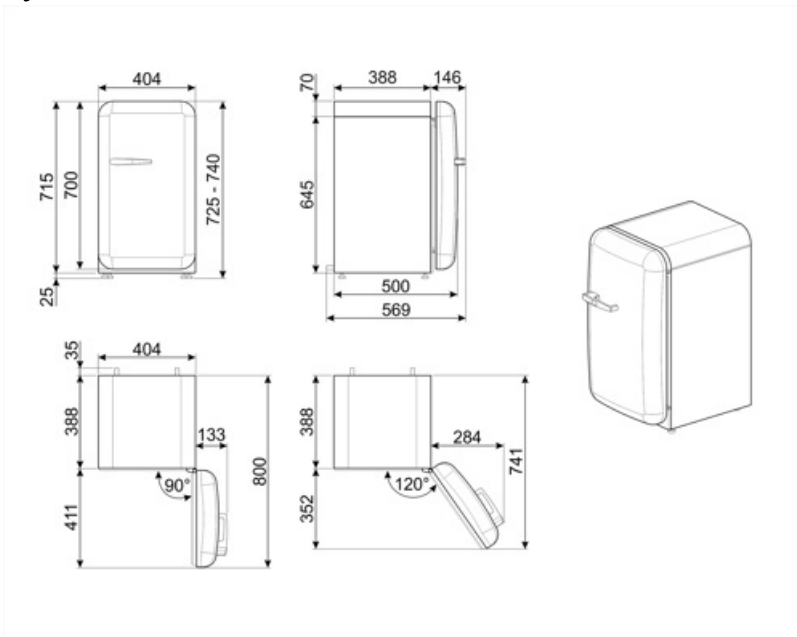

FAB5RBL5

Termékcsalád	Hűtő
Üzembe helyezés	Szabadon álló
Kategória	Egyajtós hűtőszekrény
Referencia szélesség	60 cm-ig cm
Referencia magasság	100 cm-ig cm
Hűtés típusa	Statikus
Leolvasztás	Automatikus
Zsanér típusa	Standard
Zsanér pozíciója	Jobbra nyíló ajtó
EAN kód	8017709299545

Termék szélesség (mm)	404 mm	Termékmélység fogantyúval	570 mm
Mélység fogantyú nélkül	500 mm	Termékmélység 90°-os szögben nyitott ajtókkal	800 mm
Magasság	725 mm	Távtartó mélysége	30 mm
Termékszélesség nyitott ajtóval	707 mm		