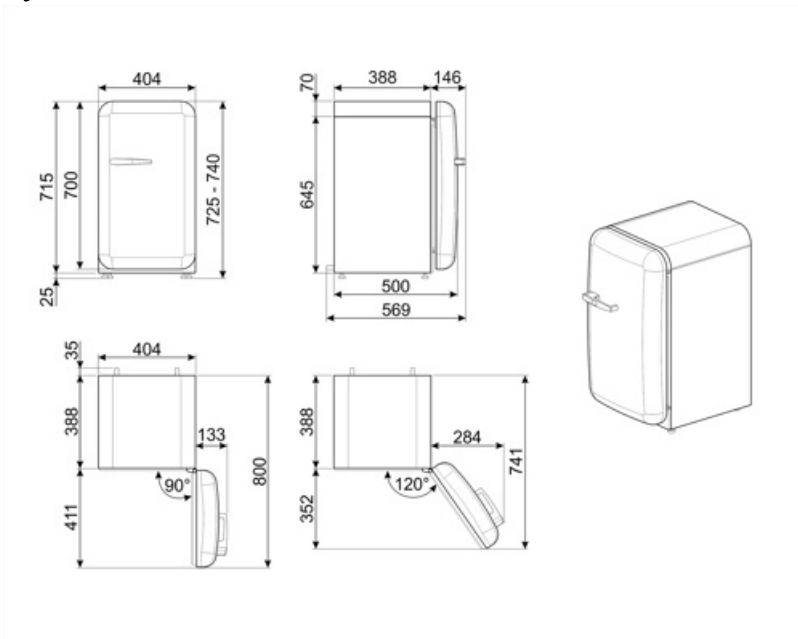

FAB5RBL5

Termékcsalád	Hűtő
Üzembe helyezés	Szabadon álló
Kategória	Egyajtós hűtőszekrény
Referencia szélesség	60 cm-ig cm
Referencia magasság	100 cm-ig cm
Hűtés típusa	Statikus
Leolvasztás	Automatikus
Zsanér típusa	Standard
Zsanér pozíciója	Jobbra nyíló ajtó
EAN kód	8017709299545

Termék szélesség (mm)	404 mm	Termékmélység fogantyúval	570 mm
Mélység fogantyú nélkül	500 mm	Termékmélység 90°-os szögben nyitott ajtókkal	800 mm
Magasság	725 mm	Távtartó mélysége	30 mm
Termékszélesség nyitott ajtóval	707 mm		