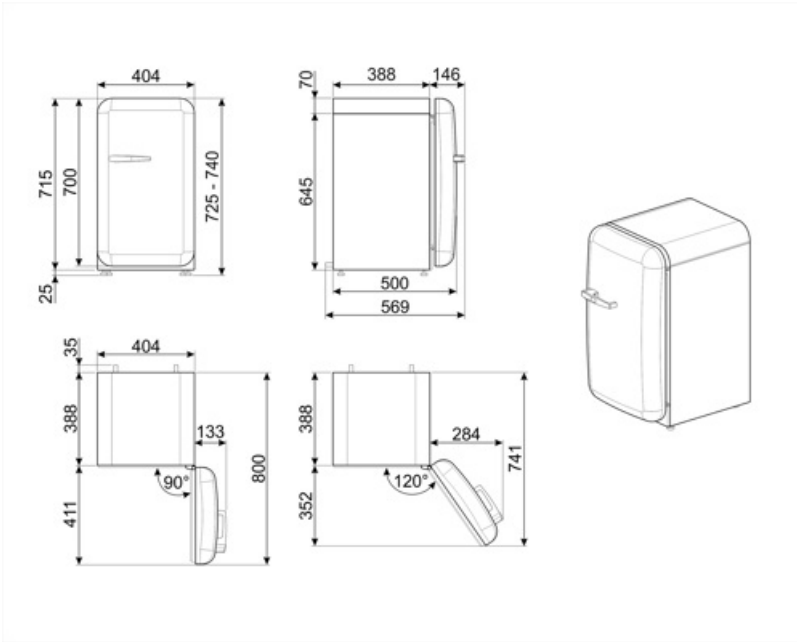

FAB5RBL5

Rodzina produktów	Lodówka
Instalacja	Wolnostojąca
Kategoria	Jednodrzwiowa
Szerokość referencyjna	60 cm cm
Wysokość referencyjna	Do 100 cm cm
Typ chłodzenia	Statyczny
Rozmrażanie	Automatyczny
Typ zawiasu	Standard
Pozycja zawiasu	Prawy
Kod EAN	8017709299545

Szerokość	404 mm	Głębokość z uchwytem	570 mm
Głębokość bez uchwytu	500 mm	Głębokość przy otwartych drzwiach pod kątem 90°	800 mm
Wysokość	725 mm	Minimalna odległość od tylnej ściany	30 mm
Szerokość produktu z maksymalnie otwartymi drzwiami	707 mm		