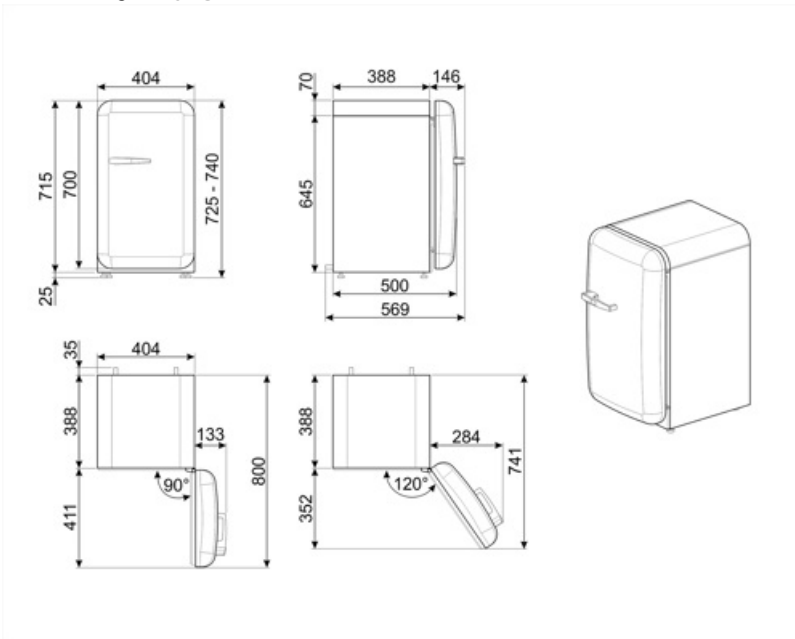

Elektrik Bağlantısı

Elektrik bağlantısı derecesi	60 W	Frekans (Hz)	50/60 Hz
Akım	0,3 A	Güç kaynağı kablo uzunluğu	100 cm
Voltaj (V)	220-240 V	Fiş	(F;E) Schuko

Lojistik Bilgisi

Genişlik	404 mm	Kulp ile ürün derinliği	570 mm
Kulpsuz derinlik	500 mm	Kapılar 90° açıldığında ürün derinliği	800 mm
Yükseklik	725 mm	Ara plaka derinliği	30 mm
Maksimum kapı açıklığı ile ürün genişliği	707 mm		