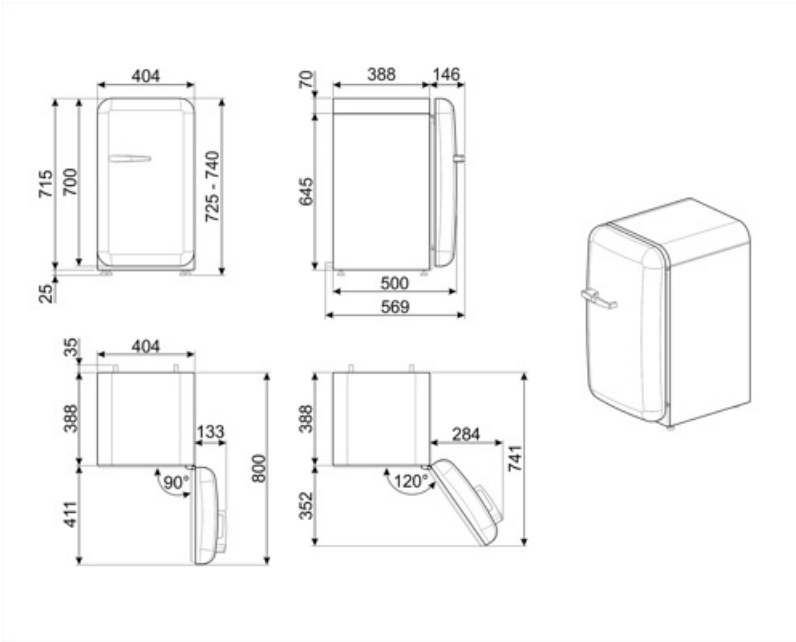

Elektrische aansluiting

Aansluitwaarde	60 W	Frequentie (Hz)	50 Hz
Stroom (A)	0.3 A	Lengte voedingskabel	100 cm
Spanning (V)	220-240 V	Stekker	(F;E) Schuko

Logistieke informatie

Breedte product	404 mm	Productdiepte met handgreep	570 mm
Diepte product	500 mm	Productdiepte met deuren op 90° geopend	800 mm
Hoogte product	725 mm	Diepte afstandhouder	30 mm
Productbreedte met deuren maximaal geopend	707 mm		