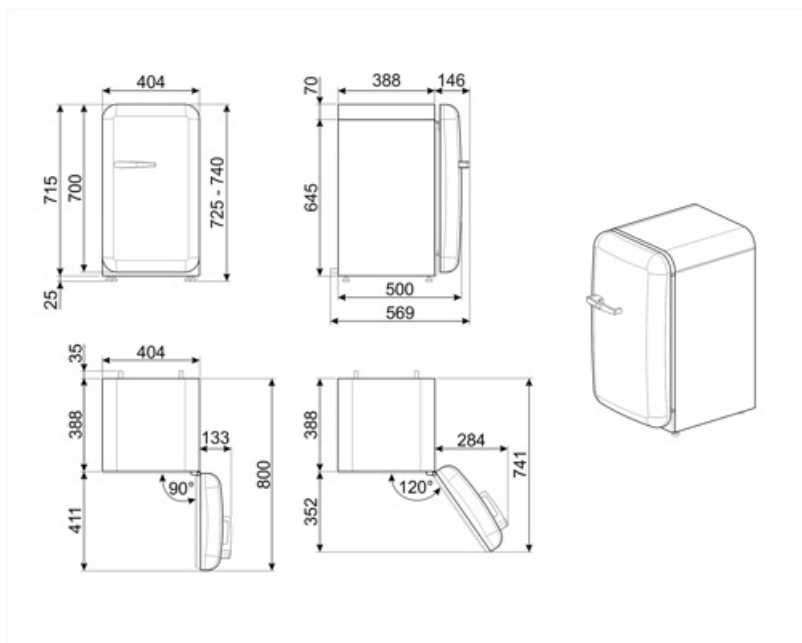

## Logistieke informatie

Breedte product	404 mm	Productdiepte met handgreep	570 mm
Diepte product	500 mm	Productdiepte met deuren op 90° geopend	800 mm
Hoogte product	725 mm	Diepte afstandhouder	30 mm
Productbreedte met deuren maximaal geopend	707 mm		