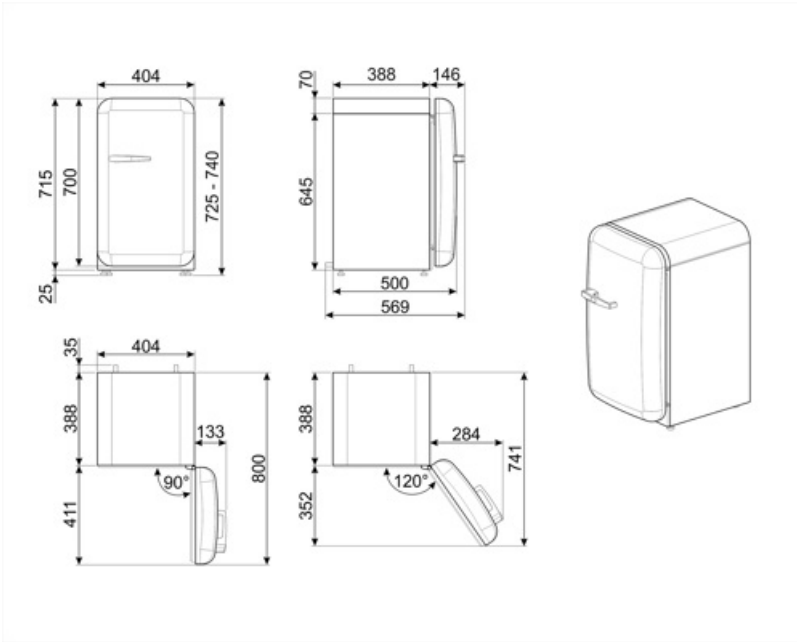

## Informacje logistyczne

Szerokość	404 mm	Głębokość z uchwytem	570 mm
Głębokość bez uchwytu	500 mm	Głębokość przy otwartych drzwiach pod kątem 90°	800 mm
Wysokość	725 mm	Minimalna odległość od tylnej ściany	30 mm
Szerokość produktu z maksymalnie otwartymi drzwiami	707 mm		