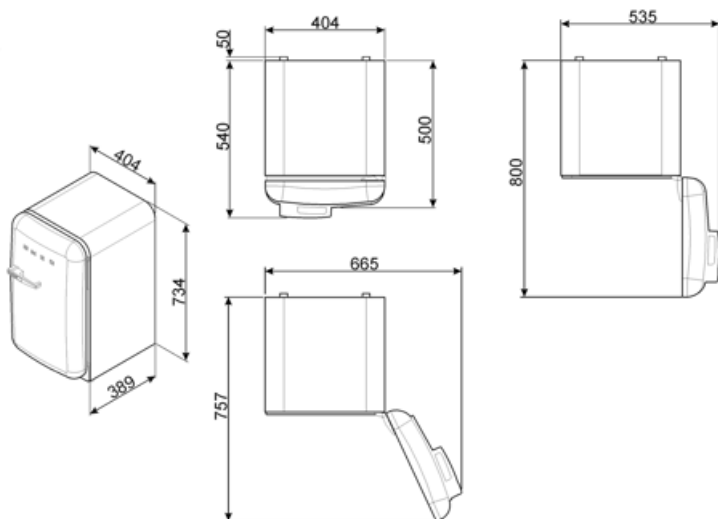

תקע

(F;E) Schuko

מידע לוגיסטי

רוחב

404 mm

עומק ללא ידית

500 mm

גובה

734 mm

רוחב המוצר עם פתיחה

665 mm

מרבית של הדלתות

עומק מוצר עם ידית

540 mm

עומק מוצר עם דלתות

800 mm

שנפתחות ב-90° מעלות

רוחב מרווח

50 mm

Compatible Accessories

KITCABLE90UK

ותקע בריטי IEC כבל עם מחבר

Symbols glossary

-  מערכת ההפשרה האוטומטית פועלת על ידי הפשרה אוטומטית במרווחים קבועים ומבטלת את הצורך בהפשרה.
-  פנימית: דרך חסכונית יותר בחשמל LED תאורת ומאריכת ימים יותר להאיר את פנים המכונה.
-  D/G, עד A+++ -ע: דירוג האנרגיה של המוצר, נמדד מ בהתאם למשפחת המוצרים.