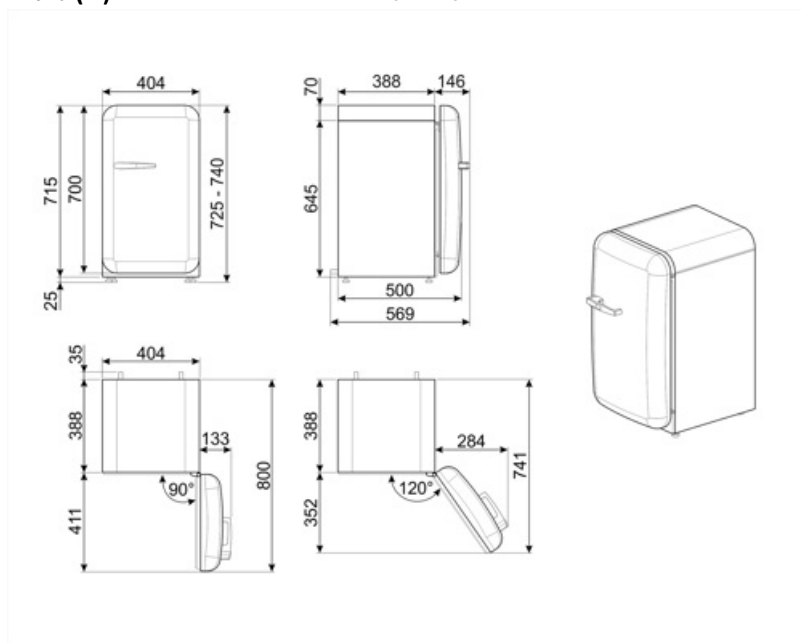

Typ av temperaturkontroll	Elektronisk
Typ av kylgas	R600a
Typ av kompressor	Standard
Mängd kylmedia (gr)	19 g
Skummedel	Cyklopentan

Prestanda/Energimärkning – Reg. 2019

Årlig energianvändning (kWh/år)	61 kWh/a	Summan av lågtemperaturfackets/-ens och kylfacket/-ens volymer	34 l
Energiklass	D	Luftburet akustiskt buller räknat i dB(A) re 1 pW	40 dB(A) re 1 pW
Utsläppsklass för luftburet akustiskt buller	C	Klimatklass	SN, N, ST, T
Totalvolym (dm³ eller liter)	34 l	EEl	79 %

Elektrisk anslutning

Typ av kontakt	(F;E) Eurokontakt	Frekvens	50/60 Hz
Ström	0,22 A	Sladdens längd	200 cm
Volt (V)	220-240 V