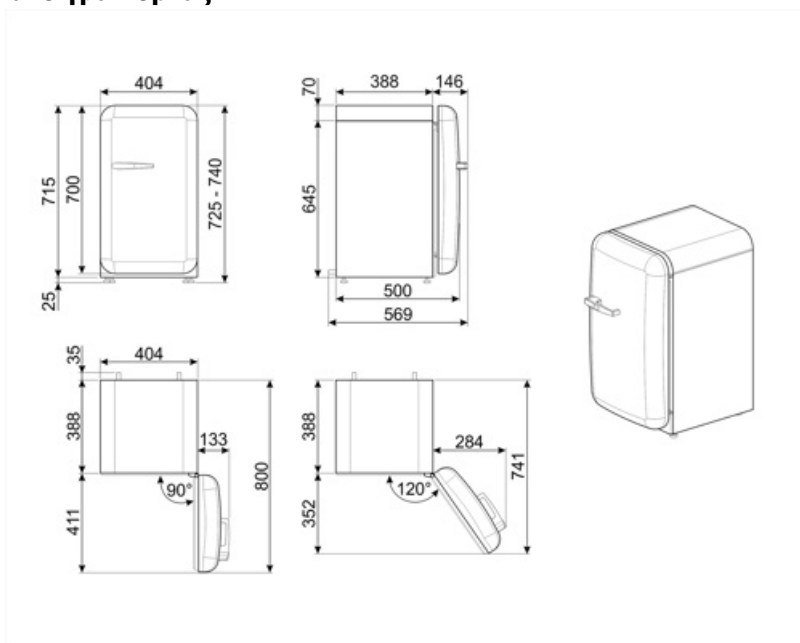

ΗΛΕΚΤΡΙΚΗ ΣΥΝΔΕΣΗ

Ονομαστική ισχύς	60 W	Συχνότητα (Hz)	50/60 Hz
Ένταση ρεύματος	0,3 A	Μήκος καλωδίου τροφοδοσίας	200 cm
Τάση (V)	220-240 V	Φις	(F;E) Σούκο

ΔΙΑΣΤΑΣΕΙΣ

Πλάτος (mm)	404 mm	Βάθος με λαβή	570 mm
Βάθος χωρίς λαβή	500 mm	Βάθος με τις πόρτες ανοιχτές στις 90°	800 mm
ΥΨΟΣ	725 mm	Βάθος αποστάτη	30 mm
Πλάτος με μέγιστο άνοιγμα πόρτας	707 mm		