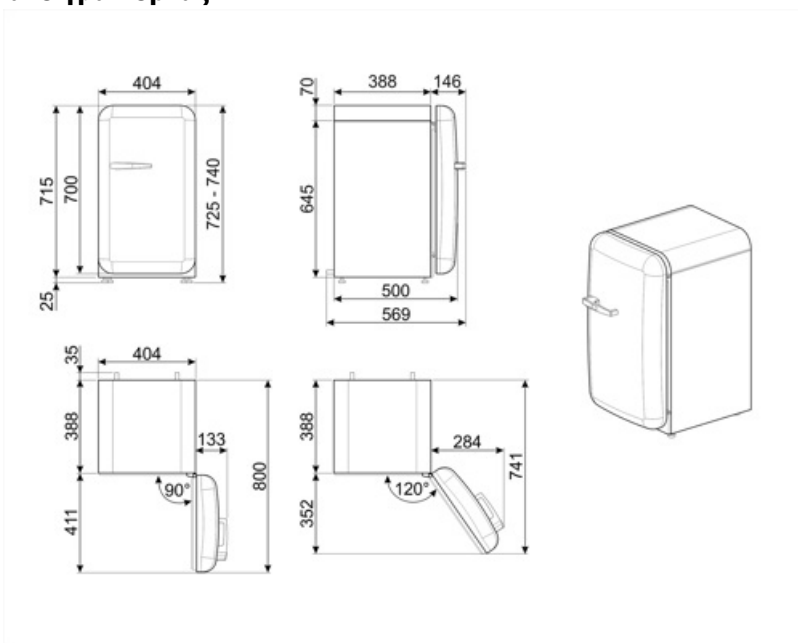

## ΔΙΑΣΤΑΣΕΙΣ

<b>Πλάτος (mm)</b>	404 mm	<b>Βάθος με λαβή</b>	570 mm
<b>Βάθος χωρίς λαβή</b>	500 mm	<b>Βάθος με τις πόρτες ανοιχτές στις 90°</b>	800 mm
<b>ΥΨΟΣ</b>	725 mm	<b>Βάθος αποστάτη</b>	30 mm
<b>Πλάτος με μέγιστο άνοιγμα πόρτας</b>	707 mm		