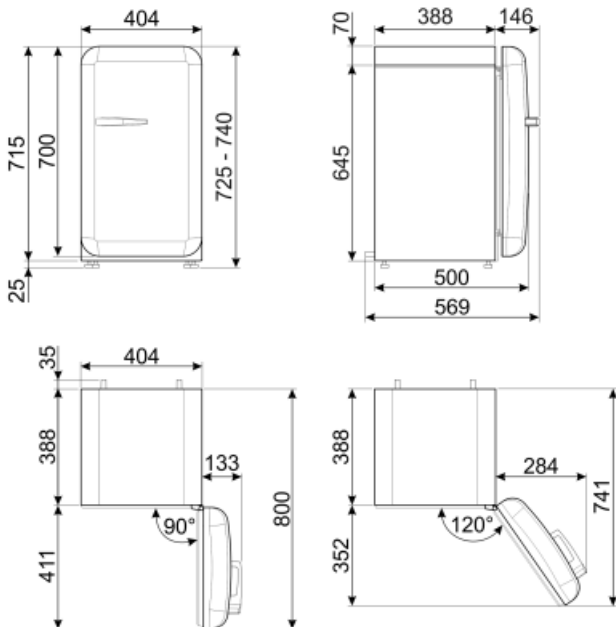

Jäähdytysaineen tyyppi	R600a
Kompressorin tyyppi	Standardi
Jääkaappiaineen määrä (g)	19 g
Vaahdon tyyppi	Syklopentaani

Suorituskyky / energiamerkintä - as. 2019

Vuotuinen energiankulutus	61 kWh/a	Kylmäsäilytystilojen ja pakastamattomien tilavuuksien summa	34 l
Energialuokka	D	Äänitaso	40 dB(A) re 1pW
Äänitason luokka	C	Ilmastoluokitus	SN, N, ST, T
Kokonaisnettotilavuus	34 l	EI	79 %

Sähköliitännät

Sähköpistokkeen tyyppi	(F;E) Schuko	Jännite (V)	220-240 V
Sähköliitäntä	60 W	Taajuus (Hz)	50/60 Hz
Virta (A)	0,3 A	Johdon pituus	200 cm