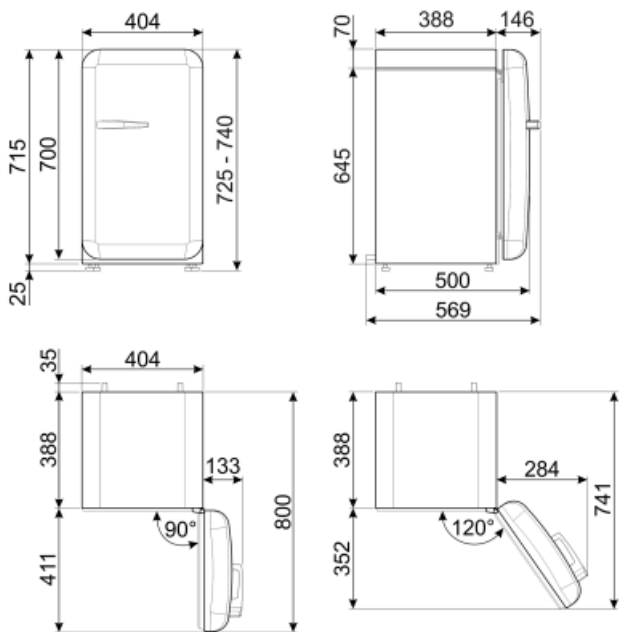

תווית חשמל / ביצועים – שנת 2019

	צריכת חשמל שנתית	61 kWh/a	סכום הנפחים של תאי הקירור והתאים הלא קפואים	34 l
	קטגוריית יעילות אנרגטית	D	פליטות רעש באוויר	40 dB(A) re 1pW
	קטגוריית פליטות רעש	C	קטגוריית אקלים	SN, N, ST, T
	נישא באוויר		EEI	79 %
	נפח נטו כולל	34 l		

חיבור חשמלי

תקע	(F;E) Schuko	מתח (וולט)	220-240 V
דירוג חיבור חשמלי	60 W	תדר (Hz)	50/60 Hz
זרם	0,3 A	אורך כבל חשמל	200 cm