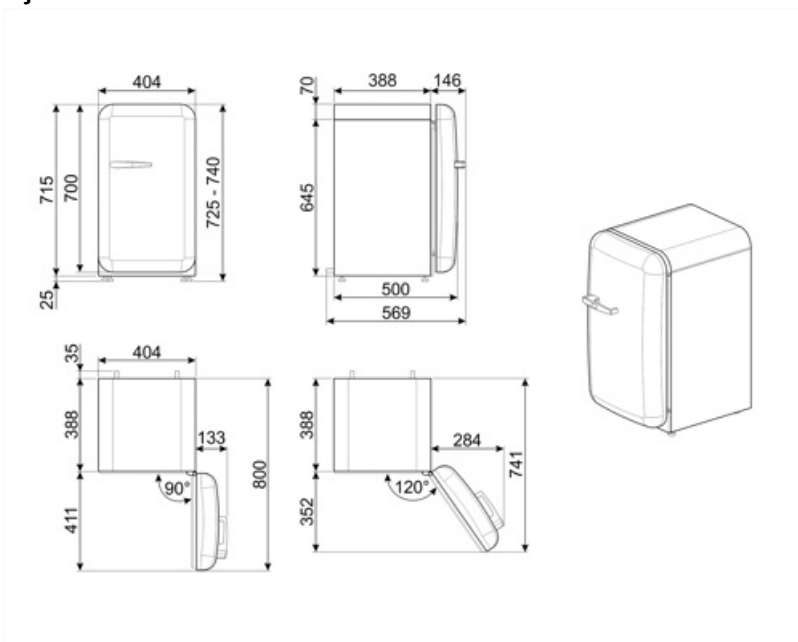

Kompresszor típusa	Standard
Hűtőközeg mennyisége (gramm)	19 g
Foam agent	Cyclopentane

Teljesítmény / Energiacímke – 2019-es rendelet

Éves energiafogyasztás	61 kWh/a	Hűtőtér űrtartalom	34 l
Energihatékonysági osztály	D	Levegőben terjedő akusztikus zajkibocsátás	40 dB(A) re 1 pW
Levegőben terjedő akusztikus zajkibocsátási osztály	C	Klímaosztály	SN, N, ST, T
Teljes nettó űrtartalom	34 l	EEl	79 %

Elektromos csatlakozás

Elektromos csatlakozás névleges értéke	60 W	Frekvencia (Hz)	50/60 Hz
Áramerősség	0,3 A	Tápkábel hossza	200 cm
Feszültség (V)	220-240 V	Csatlakozódugó	(F;E) Schuko

Logisztikai információk

Termék szélesség (mm)	404 mm	Termékmélység fogantyúval	570 mm
Mélység fogantyú nélkül	500 mm	Termékmélység 90°-os szögben nyitott ajtókkal	800 mm
Magasság	725 mm	Távtartó mélysége	30 mm
Termékszélesség nyitott ajtóval	707 mm