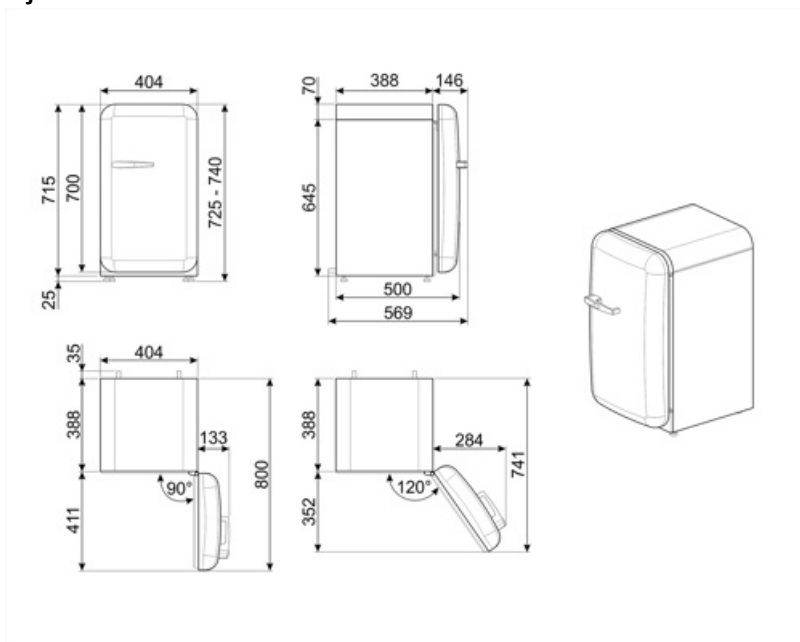

FAB5RCR5

Termékcsalád	Hűtő
Üzembe helyezés	Szabadon álló
Kategória	Egyajtós hűtőszekrény
Referencia szélesség	60 cm-ig cm
Referencia magasság	100 cm-ig cm
Hűtés típusa	Statikus
Leolvasztás	Automatikus
Zsanér típusa	Standard
Zsanér pozíciója	Jobbra nyíló ajtó
EAN kód	8017709297053

Termék szélesség (mm)	404 mm	Termékmélység fogantyúval	570 mm
Mélység fogantyú nélkül	500 mm	Termékmélység 90°-os szögben nyitott ajtókkal	800 mm
Magasság	725 mm	Távtartó mélysége	30 mm
Termékszélesség nyitott ajtóval	707 mm		