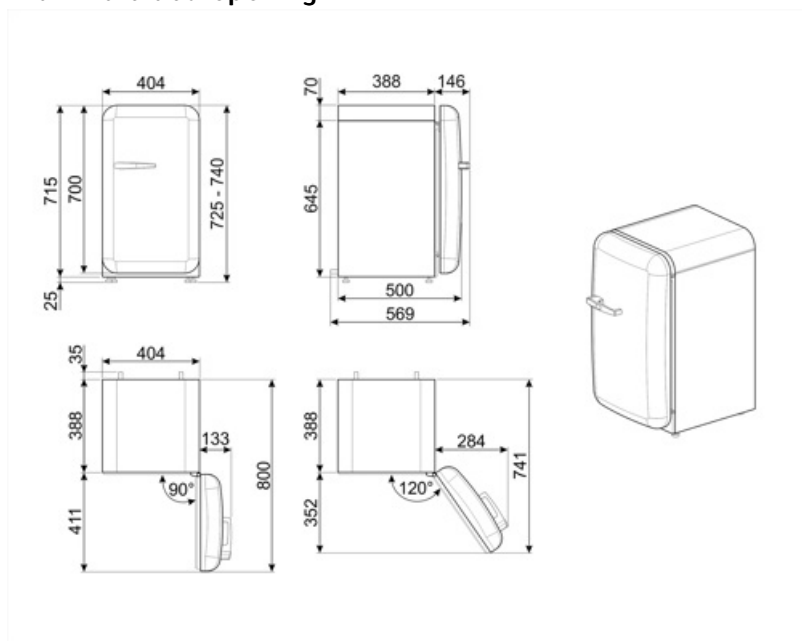

Elektrische aansluiting

Nominale aansluitwaarde	60 W	Frequentie (Hz)	50/60 Hz
Stroom (A)	0,3 A	Lengte stroomkabel	200 cm
Spanning (V)	220-240 V	Stekker	(F;E) Schuko

Logistieke informatie

Breedte product (mm)	404 mm	Diepte toestel met handvat	570 mm
Diepte zonder handvat en spacer	500 mm	Diepte toestel met deuren open 90°	800 mm
Maximum hoogte	725 mm	Diepte uitsparing	30 mm
Product breedte met maximale deuropening	707 mm		