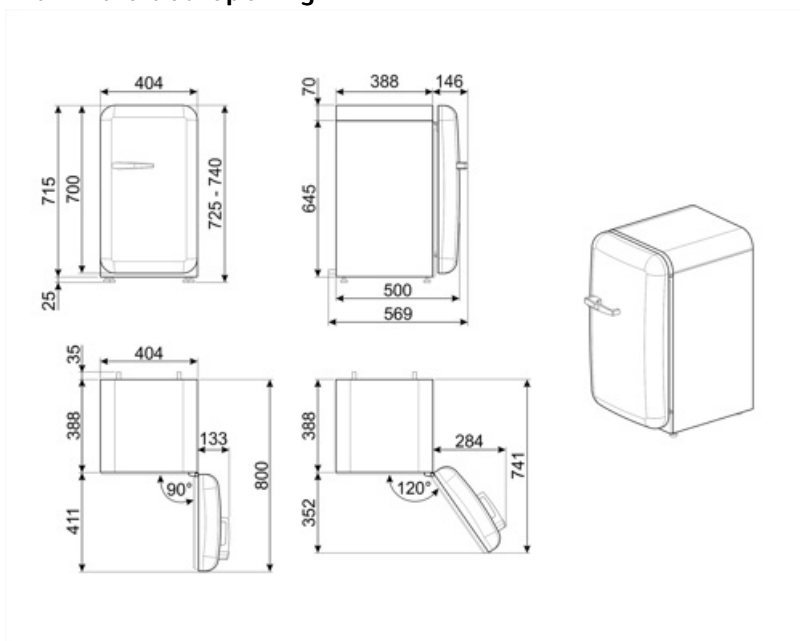

Elektrische aansluiting

Nominale aansluitwaarde	60 W	Frequentie (Hz)	50/60 Hz
Stroom (A)	0,3 A	Lengte stroomkabel	200 cm
Spanning (V)	220-240 V	Stekker	(F;E) Schuko

Logistieke informatie

Breedte product (mm)	404 mm	Diepte toestel met handvat	570 mm
Diepte zonder handvat en spacer	500 mm	Diepte toestel met deuren open 90°	800 mm
Maximum hoogte	725 mm	Diepte uitsparing	30 mm
Product breedte met maximale deuropening	707 mm		