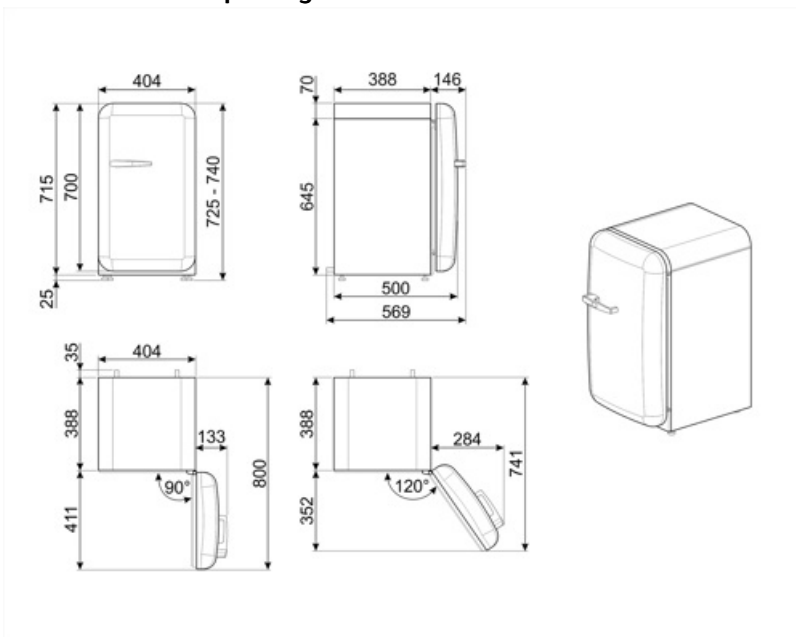

## Logistieke informatie

Breedte product (mm)	404 mm	Diepte toestel met handvat	570 mm
Diepte zonder handvat en spacer	500 mm	Diepte toestel met deuren open 90°	800 mm
Maximum hoogte	725 mm	Diepte uitsparing	30 mm
Product breedte met maximale deuropening	707 mm		