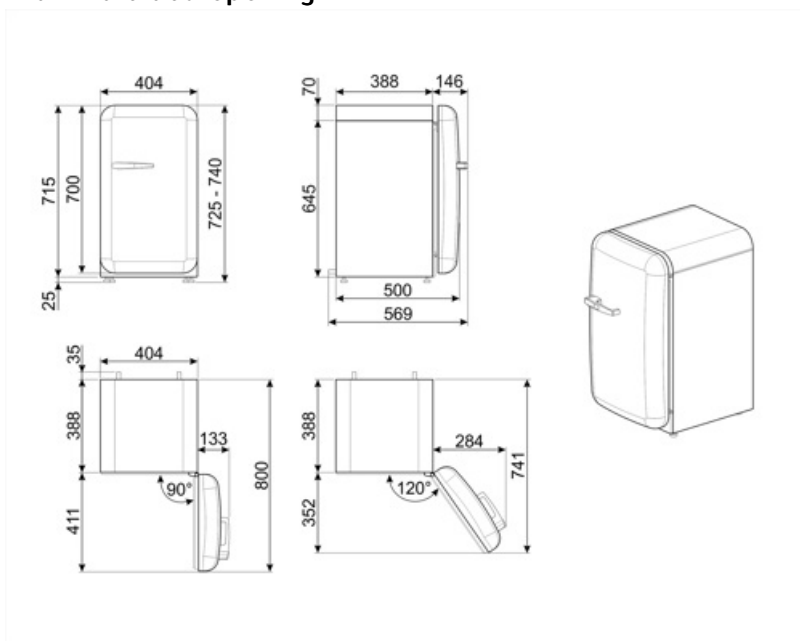

## Logistieke informatie

Breedte product (mm)	404 mm	Diepte toestel met handvat	570 mm
Diepte zonder handvat en spacer	500 mm	Diepte toestel met deuren open 90°	800 mm
Maximum hoogte	725 mm	Diepte uitsparing	30 mm
Product breedte met maximale deuropening	707 mm		