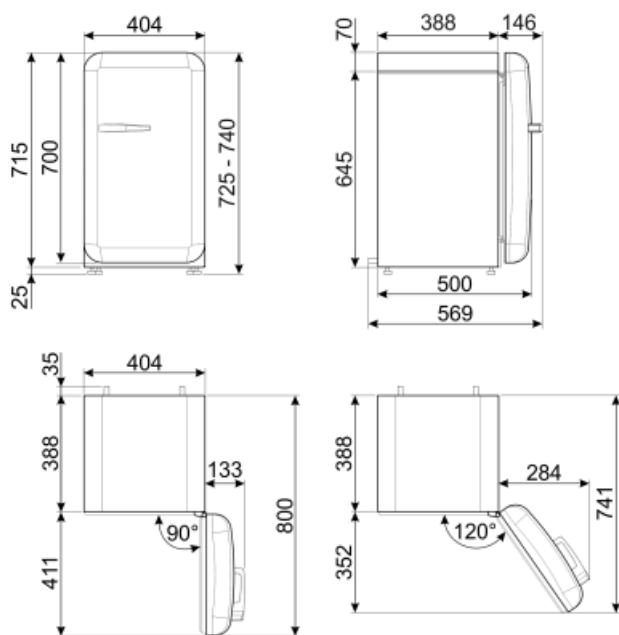

Type koelmiddel	R600a
Type compressor	Standaard
Hoeveelheid koelmiddel (gr)	19 g
Schuimmiddel	Cyclopentaan

Performance / Energy Label - Reg. 2019

Energieverbruik per jaar	61 kWh/a	Netto inhoud koelcompartiment(en)	34 l
Energie-efficiëntieklasse	D	Akoestische geluidsemissie	40 dB(A) re 1pW
Geluidsniveau klasse	C	Klimaatklasse	SN, N, ST, T
Totaal netto inhoud	34 l	EI	79 %

Elektrische aansluiting

Stekker	(F;E) Schuko	Spanning (V)	220-240 V
Aansluitwaarde	60 W	Frequentie (Hz)	50/60 Hz
Stroom (A)	0,3 A	Lengte voedingskabel	200 cm