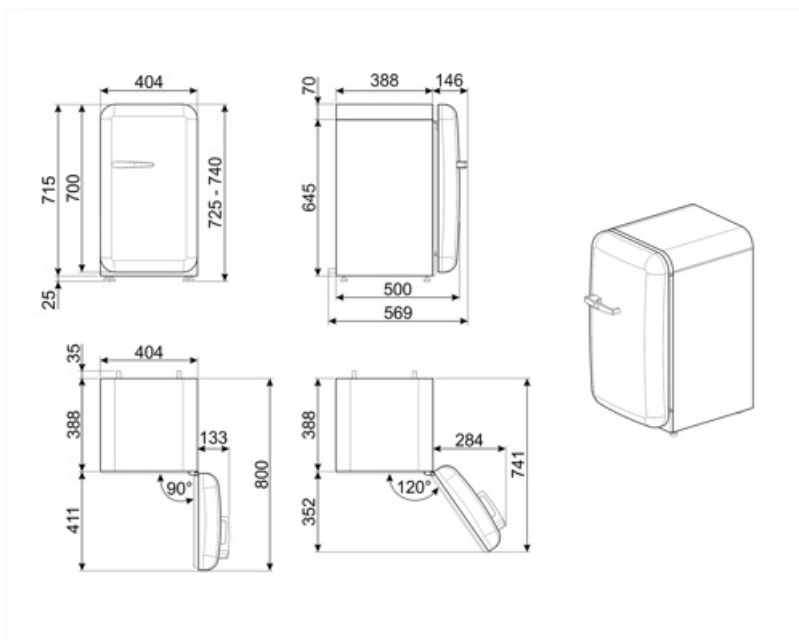

Typ czynnika chłodniczego	R600a
Typ kompresora	Standard
Ilość czynnika chłodzącego (gr)	19 g
Środek pianotwórczy	Cyklopentan

Wydajność / Nowa Etykieta Energetyczna

Roczne zużycie energii	61 kWh/a	Pojemność chłodziarki	34 l
Klasa efektywności energetycznej	D	Poziom hałasu	40 dB(A) re 1 pW
Klasa emisji hałasu akustycznego	C	Klasa klimatyczna	SN, N, ST, T
Pojemność całkowita netto	34 l	EI	79 %

Podłączenie elektryczne

Moc przyłączeniowa	60 W	Częstotliwość (Hz)	50/60 Hz
Natężenie prądu (A)	0.3 A	Długość przewodu zasilającego (cm)	200 cm
Napięcie (V)	220-240 V	Wtyczka	(F;E) Schuko

Informacje logistyczne

Szerokość	404 mm	Głębokość z uchwytem	570 mm
Głębokość bez uchwytem	500 mm	Głębokość przy otwartych drzwiach pod kątem 90°	800 mm
Wysokość	725 mm	Minimalna odległość od tylnej ściany	30 mm
Szerokość produktu z maksymalnie otwartymi drzwiami	707 mm