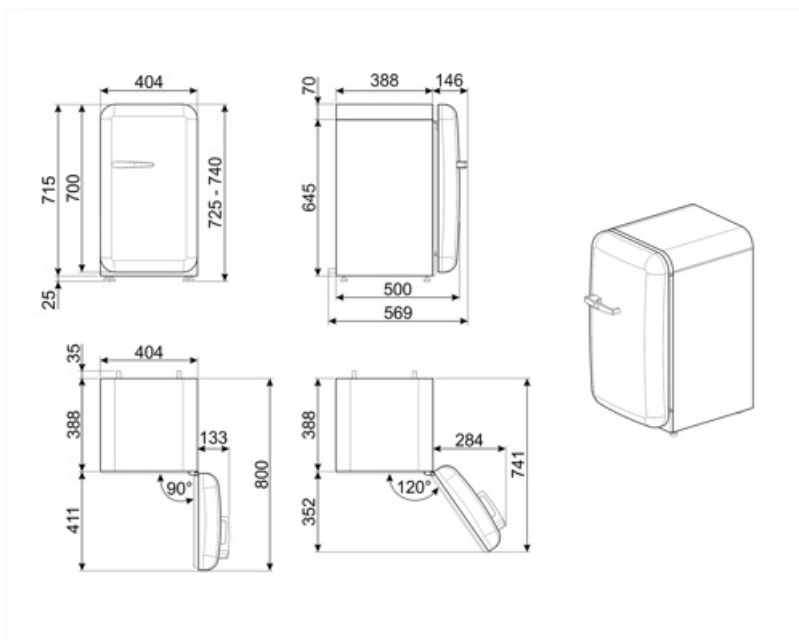

## Informacje logistyczne

Szerokość	404 mm	Głębokość z uchwytem	570 mm
Głębokość bez uchwytem	500 mm	Głębokość przy otwartych drzwiach pod kątem 90°	800 mm
Wysokość	725 mm	Minimalna odległość od tylnej ściany	30 mm
Szerokość produktu z maksymalnie otwartymi drzwiami	707 mm		