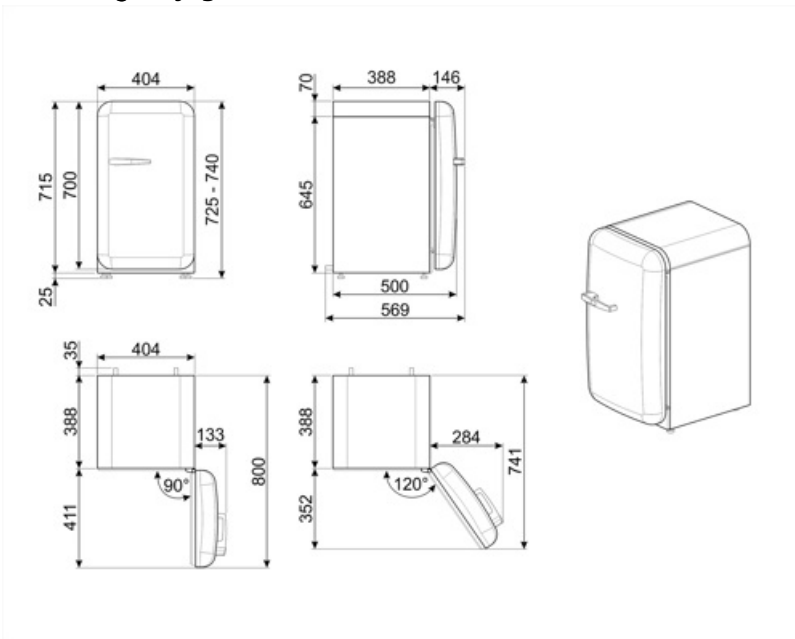

Soğutucu Akışkan Miktarı (gr)
Foam agent

19 g
Cyclopentane

Performans / Enerji Etiketleri - Düzen. 2019

Yıllık enerji tüketimi	61 kWh/a	Soğutma bölme(ler)in ve 34 l	
Enerji verimliliği sınıfı	D	dondurulmamış	
Havadaki akustik gürültü emisyon sınıfı	C	bölme(ler)in hacimlerinin toplamı	
Toplam net hacim	34 l	Havadan yayılan akustik gürültü emisyonları	40 dB(A) re 1 pW
		İklim sınıfları	SN, N, ST, T
		EEl	79 %

Elektrik Bağlantısı

Elektrik bağlantısı derecesi	60 W	Frekans (Hz)	50/60 Hz
Akım	0,3 A	Güç kaynağı kablo uzunluğu	200 cm
Voltaj (V)	220-240 V	Fiş	(F;E) Schuko

Lojistik Bilgisi

Genişlik	404 mm	Kulp ile ürün derinliği	570 mm
Kulpsuz derinlik	500 mm	Kapılar 90° açıldığında ürün derinliği	800 mm
Yükseklik	725 mm	Ara plaka derinliği	30 mm
Maksimum kapı açıklığı ile ürün genişliği	707 mm