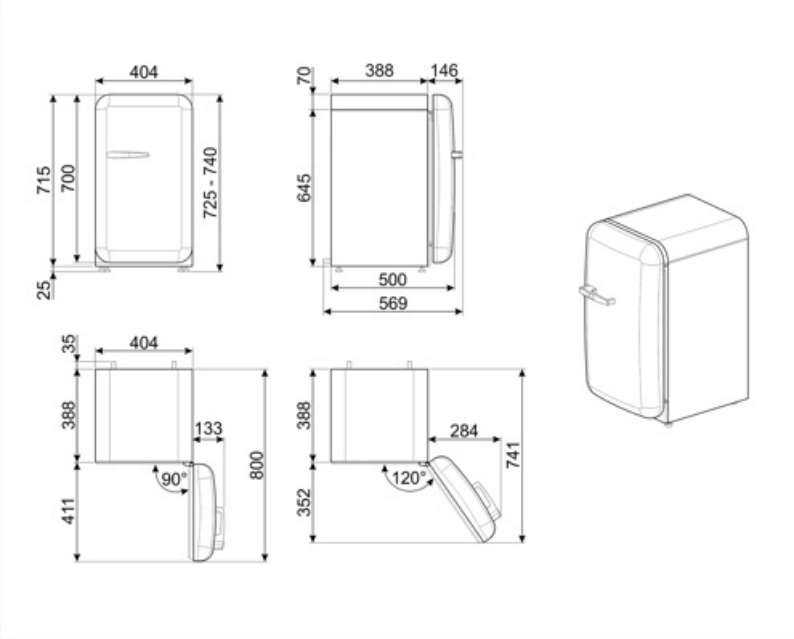

Soğutucu Akışkan Miktarı (gr)
Foam agent

19 g
Cyclopentane

Performans / Enerji Etiketi - Düzen. 2019

Yıllık enerji tüketimi	61 kWh/a	Soğutma bölme(ler)in ve 34 l	
Enerji verimliliği sınıfı	D	dondurulmamış	
Havadaki akustik gürültü emisyon sınıfı	C	bölme(ler)in hacimlerinin toplamı	
Toplam net hacim	34 l	Havadan yayılan akustik gürültü emisyonları	40 dB(A) re 1 pW
		İklim sınıfları	SN, N, ST, T
		EEl	79 %

Elektrik Bağlantısı

Fiş	(F;E) Schuko	Voltaj (V)	220-240 V
Elektrik bağlantı derecesi	60 W	Frekans (Hz)	50/60 Hz
Akım	0.3 A	Güç kaynağı kablo uzunluğu	200 cm