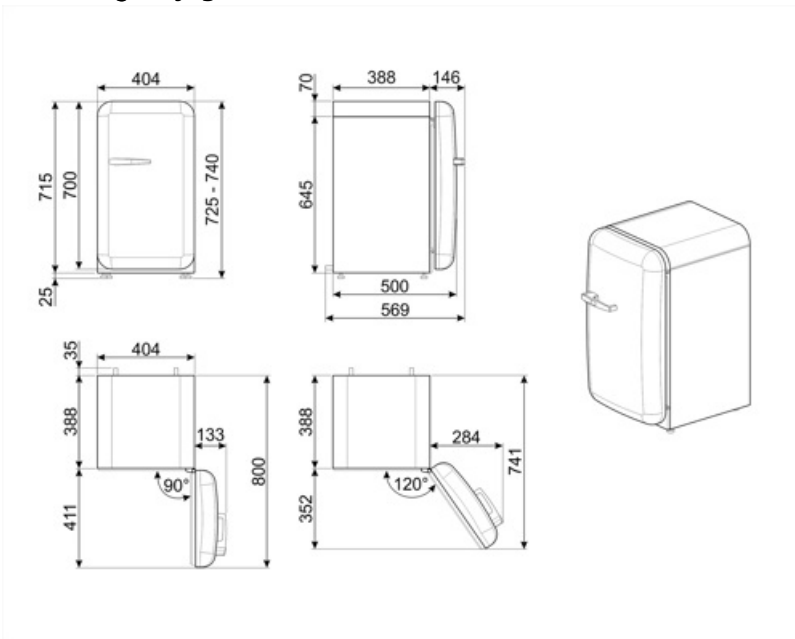

## Lojistik Bilgisi

Genişlik	404 mm	Kulp ile ürün derinliği	570 mm
Kulpsuz derinlik	500 mm	Kapılar 90° açıldığında ürün derinliği	800 mm
Yükseklik	725 mm	Ara plaka derinliği	30 mm
Maksimum kapı açıklığı ile ürün genişliği	707 mm		