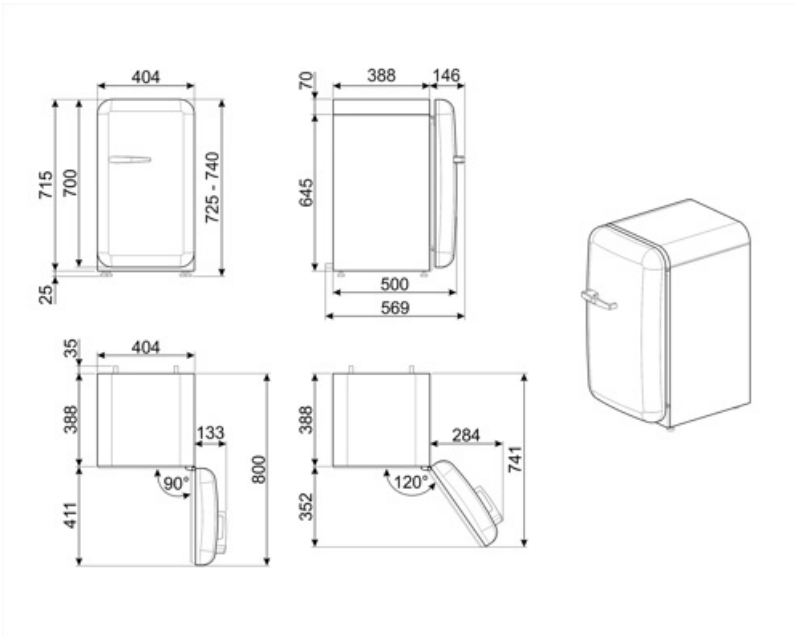

Elektrik Bağlantısı

Elektrik bağlantısı derecesi	60 W	Frekans (Hz)	50/60 Hz
Akım	0,3 A	Güç kaynağı kablo uzunluğu	200 cm
Voltaj (V)	220-240 V	Fiş	(F;E) Schuko

Lojistik Bilgisi

Genişlik	404 mm	Kulp ile ürün derinliği	570 mm
Kulpsuz derinlik	500 mm	Kapılar 90° açıldığında ürün derinliği	800 mm
Yükseklik	725 mm	Ara plaka derinliği	30 mm
Maksimum kapı açıklığı ile ürün genişliği	707 mm		