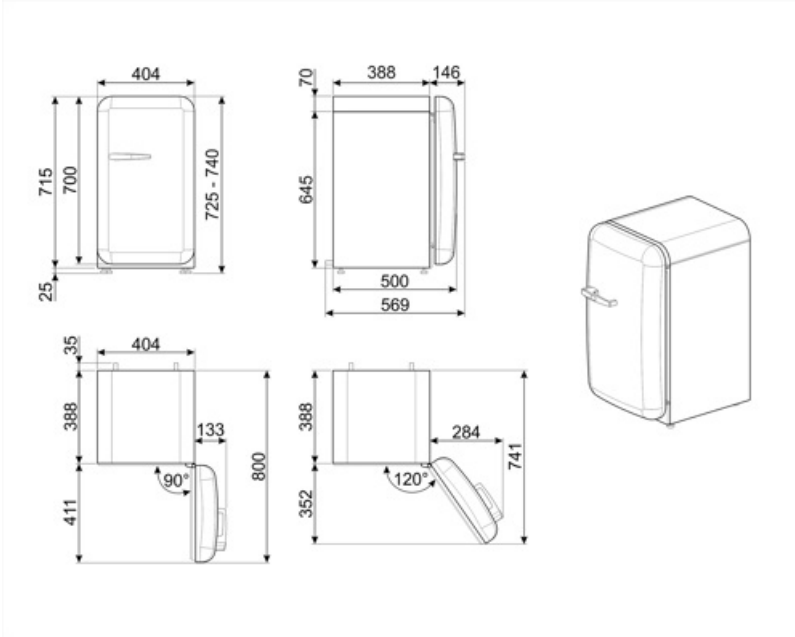

Humidity Control No

Overige technische eigenschappen

Type temperatuurcontrole	Elektronisch
Type koelmiddel	R600a
Type compressor	Standaard
Hoeveelheid koelmiddel (gr)	19 g
Schuimmiddel	Cyclopentaan

Performance / Energy Label - Reg. 2019

Energieverbruik per jaar	49 kWh/a	Netto inhoud koelcompartiment(en)	34 l
Energie-efficiëntieklasse	C	Akoestische geluidsemissie	36 dB(A) re 1 pW
Geluidsniveau klasse	C	Klimaatklasse	SN, N, ST, T
Totaal netto inhoud	34 l	EEl	63 %

Elektrische aansluiting

Stekker	(F;E) Schuko	Spanning (V)	220-240 V
Aansluitwaarde	60 W	Frequentie (Hz)	50 Hz
Stroom (A)	0,3 A	Lengte voedingskabel	200 cm