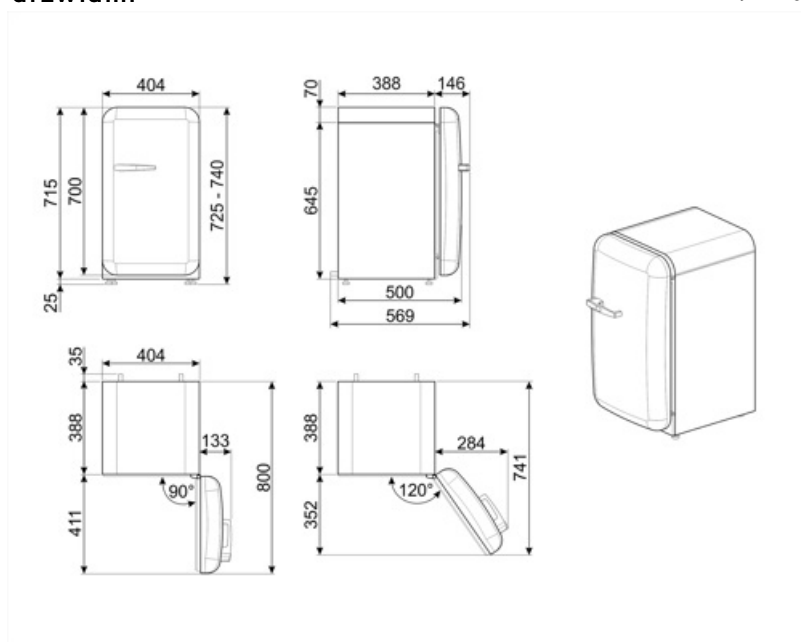

Szerokość	404 mm	Głębokość z uchwytem	570 mm
Głębokość bez uchwyty	500 mm	Głębokość przy otwartych drzwiach pod kątem 90°	800 mm
Wysokość	725 mm	Minimalna odległość od tylnej ściany	30 mm
Szerokość produktu z maksymalnie otwartymi drzwiami	707 mm		