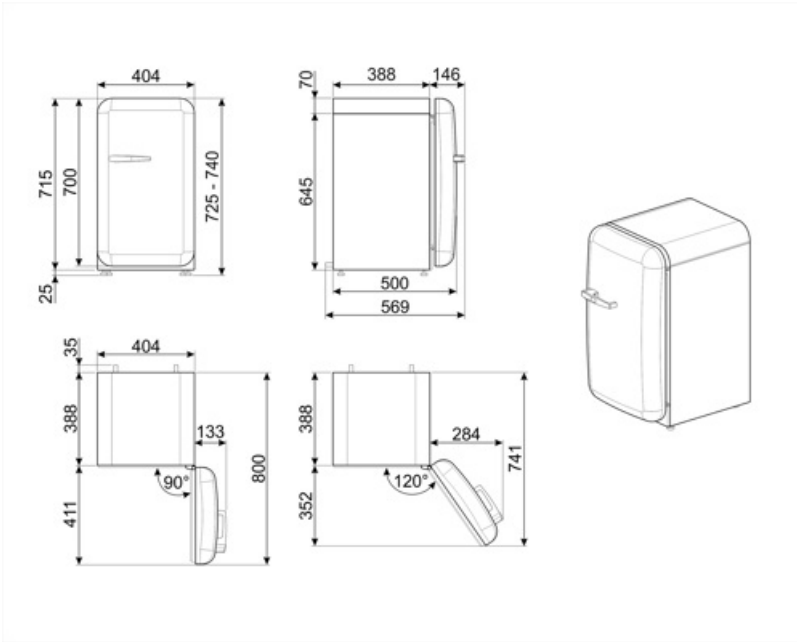

FAB5RCR6

Семейство продуктов	Холодильник
Установка	Отдельностоящий
Категория	Однодверный
Рекомендуемая ширина	До 60 см
Рекомендуемая высота	До 100 см
Тип охлаждения	Статический
Разморозка	Автоматическая
Тип петель (шарнира)	Стандартный
Дверной упор	Справа
Международный артикул (EAN-код)	8017709349868

Логистическая информация

Ширина изделия (мм)	404 мм	Глубина с ручкой	570 мм
Глубина без ручек	500 мм	Глубина с дверцей, открытой на 90°	800 мм
Высота изделия	725 мм	Глубина проставки	30 мм
Ширина с дверцей, открытой на 90° (мм)	707 мм		