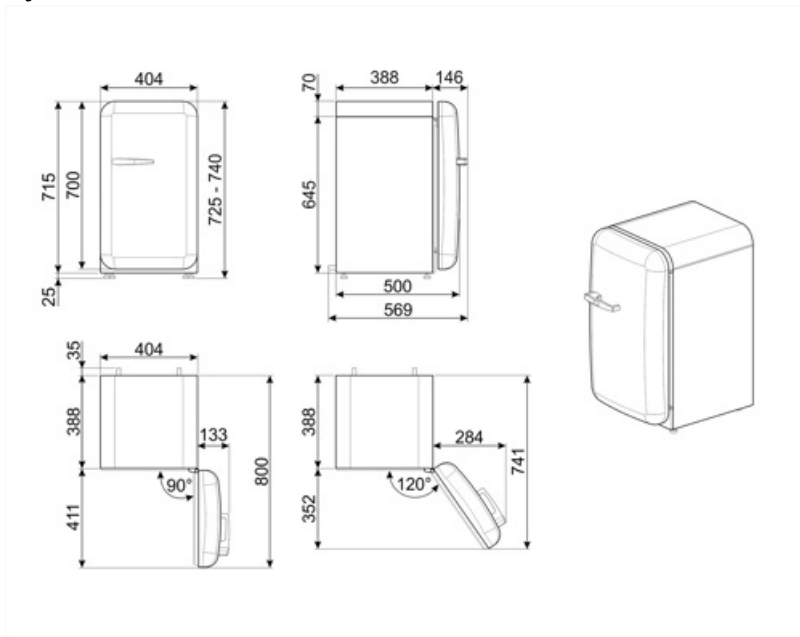

FAB5RDG05

Termékcsalád	Hűtő
Üzembe helyezés	Szabadon álló
Kategória	Egyajtós hűtőszekrény
Referencia szélesség	60 cm-ig cm
Referencia magasság	100 cm-ig cm
Hűtés típusa	Statikus
Leolvasztás	Automatikus
Zsanér típusa	Standard
Zsanér pozíciója	Jobbra nyíló ajtó
EAN kód	8017709299552

Termék szélesség (mm)	404 mm	Termékmélység fogantyúval	570 mm
Mélység fogantyú nélkül	500 mm	Termékmélység 90°-os szögben nyitott ajtókkal	800 mm
Magasság	725 mm	Távtartó mélysége	30 mm
Termékszélesség nyitott ajtóval	707 mm		