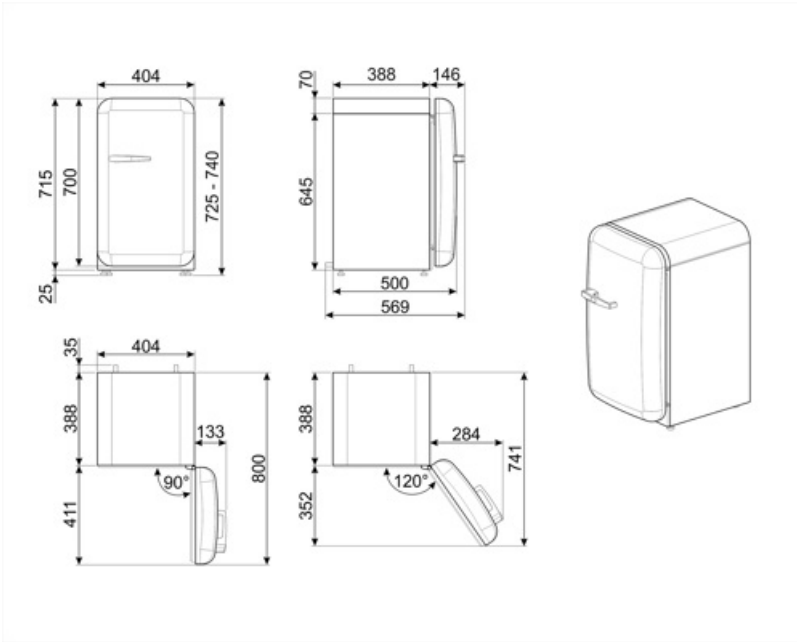

# FAB5RDUJ5

Produktfamilie	Kühlschrank
Installation	Standgerät
Produktkategorie	1-türig
Referenzbreite	Bis 60 cm cm
Referenzhöhe	Bis 100 cm cm
Kühlsystem	Statisch
Abtausystem	Automatisch
Scharniersystem	Standard
Türanschlag	Rechts
EAN-Code	8017709299569

## Logistik-Informationen

Produktbreite	404 mm	Produkttiefe mit Türgriff	570 mm
Produkttiefe ohne Türgriff	500 mm	Produkttiefe bei 90°	800 mm
Produkthöhe	725 mm	Türöffnungswinkel inkl. Abstandshalter	
Produktbreite bei max. Türöffnungswinkel	707 mm	Abstandshalter	30 mm