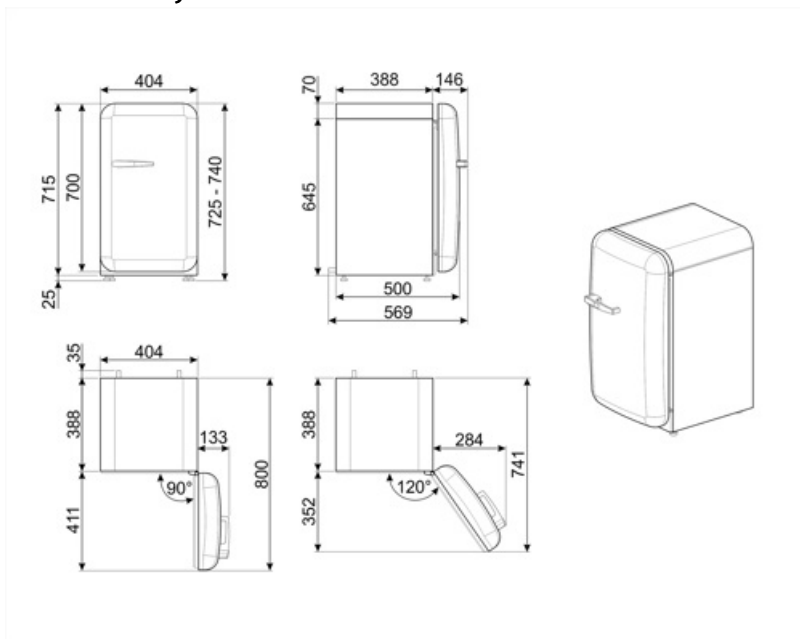

Sähköliitännä

Sähköliitännä	60 W	Taajuus (Hz)	50/60 Hz
Virta (A)	0.3 A	Johdon pituus	100 cm
Jännite (V)	220-240 V	Sähköpistokkeen tyyppi	(F;E) Schuko

Logistiikkatiedot

Leveys (mm)	404 mm	Tuotteen syvyys kahvalla	570 mm
Syvyys ilman kahvaa	500 mm	Tuotteen syvyys kun ovi auki 90°	800 mm
Korkeus jaloilla	725 mm	Tilanjakajan syvyys	30 mm
Tuotteen leveys kun ovet ovat täysin auki	707 mm		