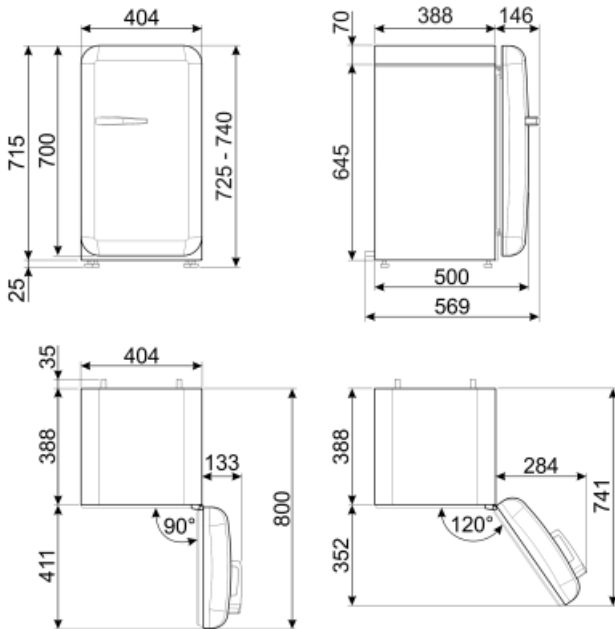

סוג גז קרר

R600a

סוג מדחס
(כמות קרר (גרם)
Foam agent

סטנדרטי
19 g
Cyclopentane

תוית השמל / ביצועים – שנת 2019

צריכת השמל שנתי 61 kWh/a
קטגוריית יעילות אנרגטית D
קטגוריית פליטות רעש C
נישא באוויר
נפח נטו כולל 34 l

סכום הנפחים של תאי הקירור והתאים הלא קפואים 34 l
פליטות רעש נישא באוויר 40 dB(A) re 1pW
קטגוריית אקלים SN, N, ST, T
EEI 79 %

חיבור השמלי

תקע (F;E) Schuko
דירוג חיבור השמלי 60 W
זרם 0.3 A

מתח (וולט) 220-240 V
תדר (Hz) 50/60 Hz
אורך כבל השמל 100 cm