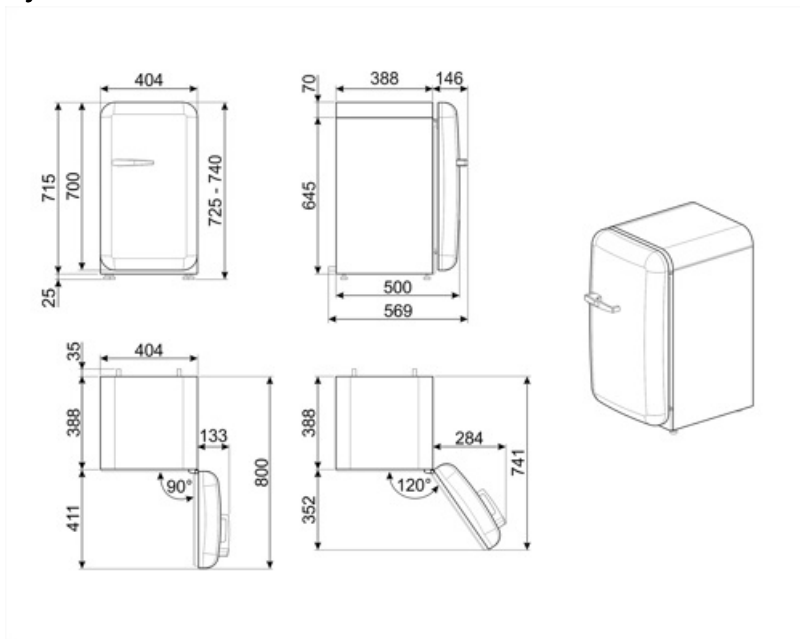

FAB5RDUJ5

Termékcsalád	Hűtő
Üzembe helyezés	Szabadon álló
Kategória	Egyajtós hűtőszekrény
Referencia szélesség	60 cm-ig cm
Referencia magasság	100 cm-ig cm
Hűtés típusa	Statikus
Leolvasztás	Automatikus
Zsanér típusa	Standard
Zsanér pozíciója	Jobbra nyíló ajtó
EAN kód	8017709299569

Termék szélesség (mm)	404 mm	Termékmélység fogantyúval	570 mm
Mélység fogantyú nélkül	500 mm	Termékmélység 90°-os szögben nyitott ajtókkal	800 mm
Magasság	725 mm	Távtartó mélysége	30 mm
Termékszélesség nyitott ajtóval	707 mm		