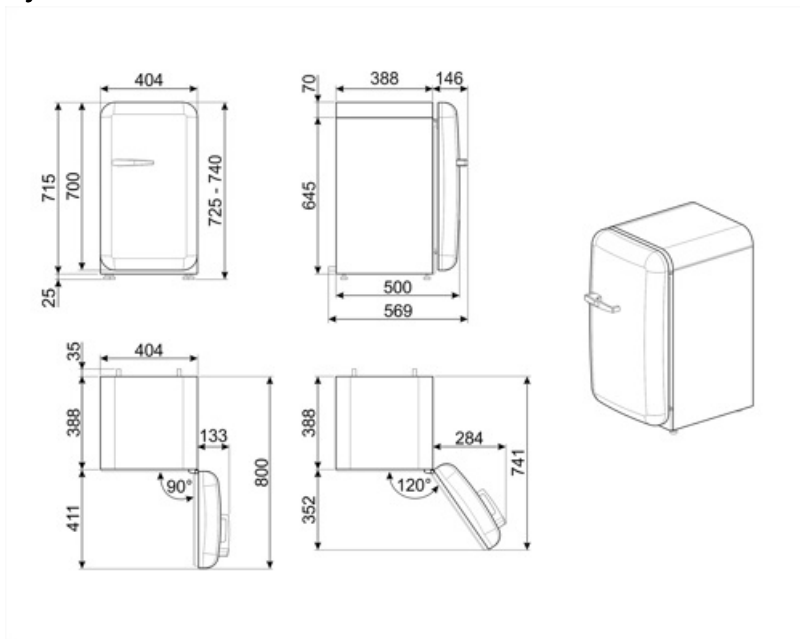

## Logisztikai információk

Termék szélesség (mm)	404 mm	Termékmélység fogantyúval	570 mm
Mélység fogantyú nélkül	500 mm	Termékmélység 90°-os szögben nyitott ajtókkal	800 mm
Magasság	725 mm	Távtartó mélysége	30 mm
Termékszélesség nyitott ajtóval	707 mm		