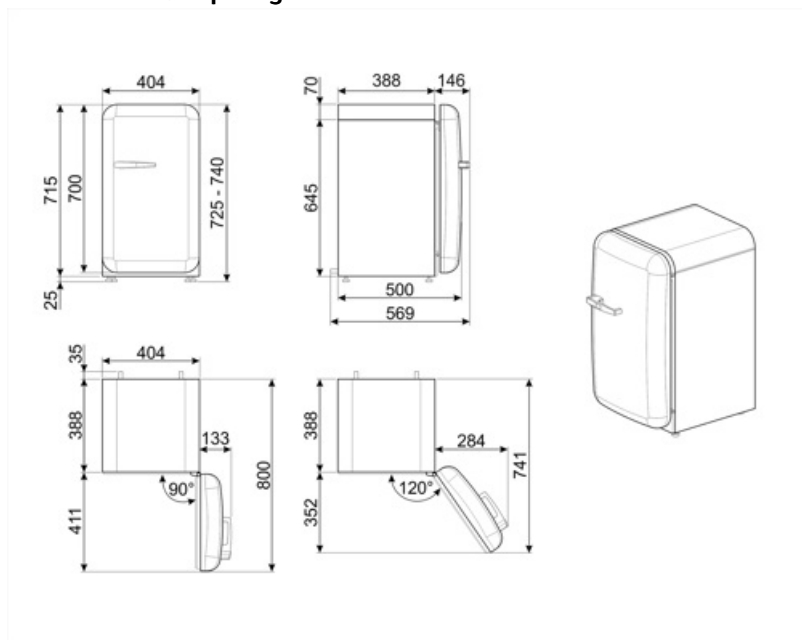

FAB5RDUJ5

Produktgruppe	Kjøleskap
Installasjon	Frittstående
Kategori	Én dør
Referansebredde	Opptil 60 cm
Referansehøyde	Opptil 100 cm
Type kjøling	Statisk
Tine	Automatisk
Type hengsel	Standard
Hengselposisjon	Høyre
EAN-kode	8017709299569

Elektrisk tilkobling

Elektrisk tilkoblingseffekt	60 W	Frekvens (Hz)	50/60 Hz
Strøm (A)	0,3 A	Lengde på ledning	100 cm
Spenning (V)	220-240 V	Støpseltype	(F;E) Schuko

Logistisk informasjon

Bredde (mm)	404 mm	Produkt dybde med håndtak	570 mm
Dybde uten håndtak	500 mm	Produkt dybde med dørene åpne ved 90 °	800 mm
Høyde med fot	725 mm	Rom dybde	30 mm
Produktbredde ved maksimal døråpning	707 mm		