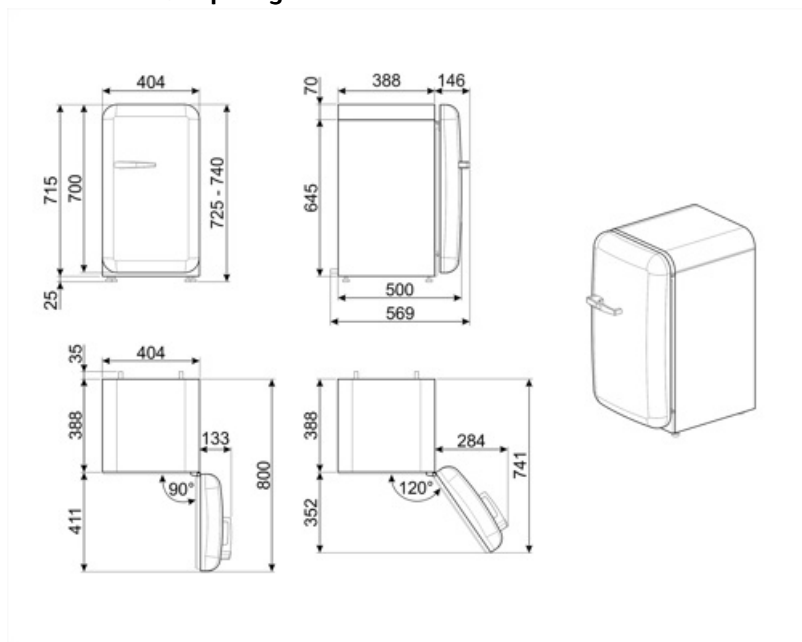

FAB5RDUJ5

Produktgruppe	Kjøleskap
Installasjon	Frittstående
Kategori	Én dør
Referansebredde	Opptil 60 cm
Referansehøyde	Opptil 100 cm
Type kjøling	Statisk
Tine	Automatisk
Type hengsel	Standard
Hengselposisjon	Høyre
EAN-kode	8017709299569

Elektrisk tilkobling

Elektrisk tilkoblingseffekt	60 W	Frekvens (Hz)	50/60 Hz
Strøm (A)	0,3 A	Lengde på ledning	100 cm
Spenning (V)	220-240 V	Støpseltype	(F;E) Schuko

Logistisk informasjon

Bredde (mm)	404 mm	Produkt dybde med håndtak	570 mm
Dybde uten håndtak	500 mm	Produkt dybde med dørene åpne ved 90 °	800 mm
Høyde med fot	725 mm	Rom dybde	30 mm
Produktbredde ved maksimal døråpning	707 mm		