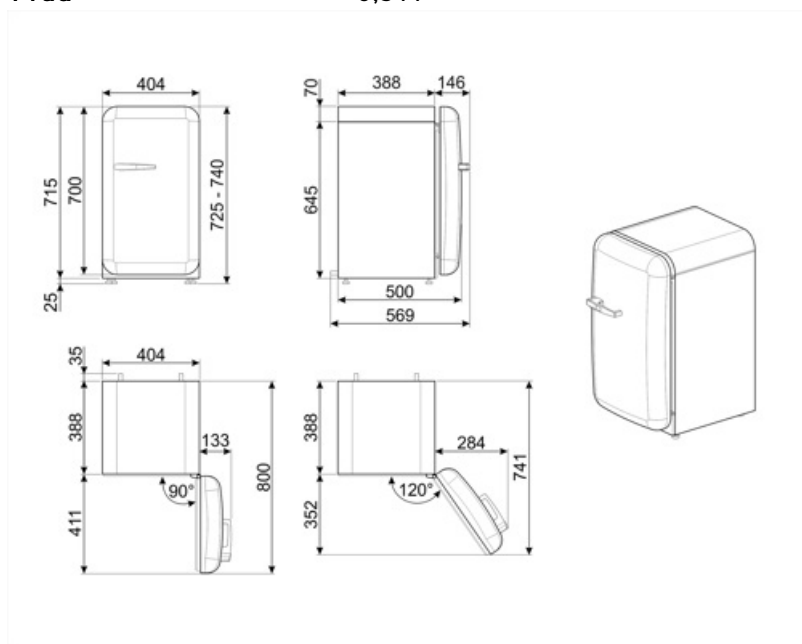

Ďalšie technické údaje

Typ ovládania teploty	Elektronický
Typ chladiaceho plynu	R600a
Typ kompresora	Štandardný
Množstvo chladiva (g)	19 g
Foam agent	Cyclopentane

Energetický štítok – reg. 2019

Ročná spotreba energie	61 kWh/a	Súčet objemov chladiacej priehradky (iek) a rozmrazovacej priehradky (iek)	34 l
Trieda energetickej účinnosti	D	Akustické hlukové emisie vo vzduchu	40 dB(A) re 1 pW
Trieda akustických hlukových emisií vo vzduchu	C	Trieda klimatizácie EEI	SN, N, ST, T 79 %
Celkový čistý objem	34 l		

Elektrické pripojenie

Zátka	(F;E) Schuko	Napätie (V)	220-240 V
Hodnotenie elektrického pripojenia	60 W	Frekvencia (Hz)	50/60 Hz
Prúd	0,3 A	Dĺžka napájacieho kábla	100 cm