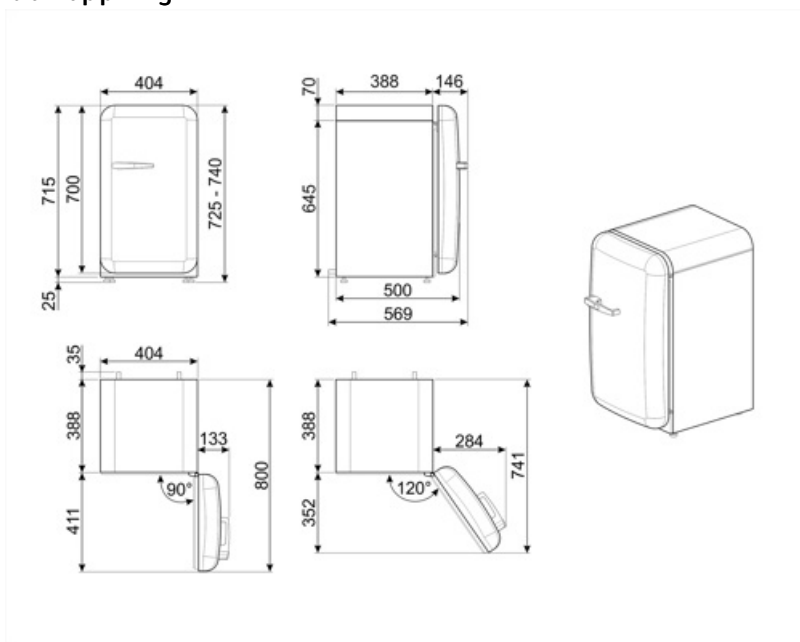

Typ av kylgas	R600a
Typ av kompressor	Standard
Mängd kylmedia (gr)	19 g
Skummedel	Cyklopentan

Prestanda/Energimärkning – Reg. 2019

Årlig energianvändning (kWh/år)	61 kWh/a	Summan av lågtemperaturfacket/-ens och kylfacket/-ens volymer	34 l
Energiklass	D	Luftburet akustiskt buller räknat i dB(A) re 1 pW	40 dB(A) re 1 pW
Utsläppsklass för luftburet akustiskt buller	C	Klimatklass	SN, N, ST, T
Totalvolym (dm³ eller liter)	34 l	EI	79 %

Elektrisk anslutning

Anslutningseffekt	60 W	Frekvens	50/60 Hz
Ström	0,3 A	Sladdens längd	100 cm
Volt (V)	220-240 V	Typ av kontakt	(F;E) Eurokontakt

Logistisk information

Bredd (mm)	404 mm	Djup med handtag	570 mm
Djup utan handtag	500 mm	Djup med dörr öppen 90°	800 mm
Höjd	725 mm	Djup på distanser	30 mm
Bredd med maximal dörröppning	707 mm