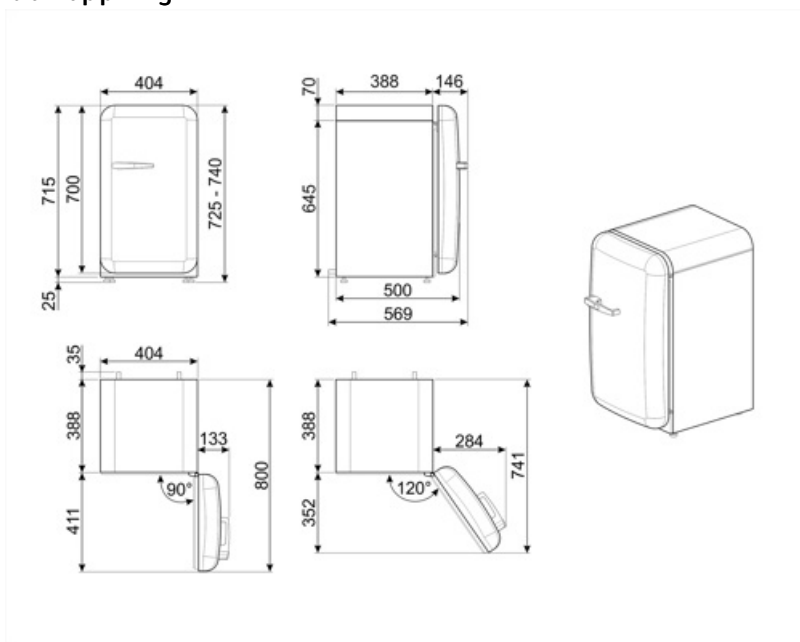

## Logistisk information

|                               |        |                         |        |
|-------------------------------|--------|-------------------------|--------|
| Bredd (mm)                    | 404 mm | Djup med handtag        | 570 mm |
| Djup utan handtag             | 500 mm | Djup med dörr öppen 90° | 800 mm |
| Höjd                          | 725 mm | Djup på distanser       | 30 mm  |
| Bredd med maximal dörröppning | 707 mm |                         |        |