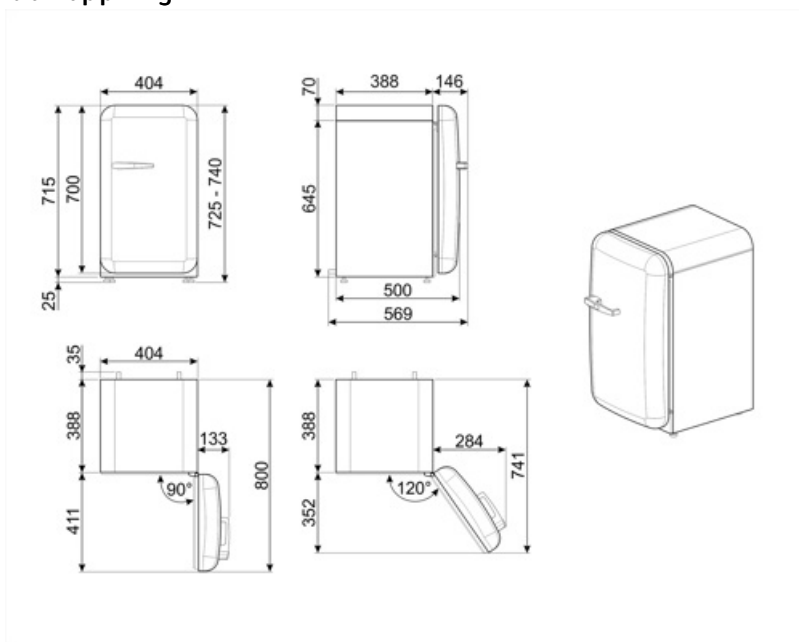

Elektrisk anslutning

Anslutningseffekt	60 W	Frekvens	50/60 Hz
Ström	0.3 A	Sladdens längd	100 cm
Volt (V)	220-240 V	Typ av kontakt	(F;E) Eurokontakt

Logistisk information

Bredd (mm)	404 mm	Djup med handtag	570 mm
Djup utan handtag	500 mm	Djup med dörr öppen 90°	800 mm
Höjd	725 mm	Djup på distanser	30 mm
Bredd med maximal dörröppning	707 mm		