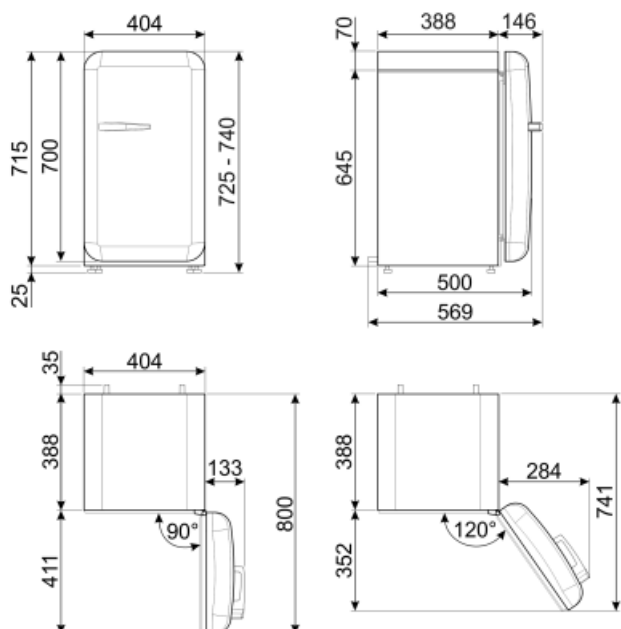

Typ av temperaturkontroll	Elektronisk
Typ av kylgas	R600a
Typ av kompressor	Standard
Mängd kylmedia (gr)	19 g
Skummedel	Cyklopentan

Prestanda/Energimärkning – Reg. 2019

Årlig energianvändning (kWh/år)	61 kWh/a	Summan av lågtemperaturfacket/-ens och kylfacket/-ens volymer	34 l
Energiklass	D	Luftburet akustiskt buller räknat i dB(A) re 1 pW	40 dB(A) re 1 pW
Utsläppsklass för luftburet akustiskt buller	C	Klimatklass	SN, N, ST, T
Totalvolym (dm³ eller liter)	34 l	EEl	79 %

Elektrisk anslutning

Typ av kontakt	(F;E) Eurokontakt	Volt (V)	220-240 V
Anslutningseffekt	60 W	Frekvens	50/60 Hz
Ström	0.3 A	Sladdens längd	100 cm